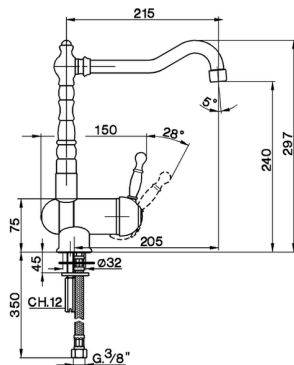

## Fregadero monomando abatible KITCHEN\_AY001530

MODELO **AY001530**

Fregadero monomando abatible, caño giratorio, latiguillos acero G.3/8"

ACABADOS DISPONIBLES

-  **21** 21 Cromo
-  **26** 26 Cobre Viejo
-  **27** 27 Bronce Viejo
-  **2A** 2A Niquel Satinado Cepillado

CARACTERÍSTICAS

Recambio Cartucho **ZZ92909000**

**Cartucho Monomando 43 mm**