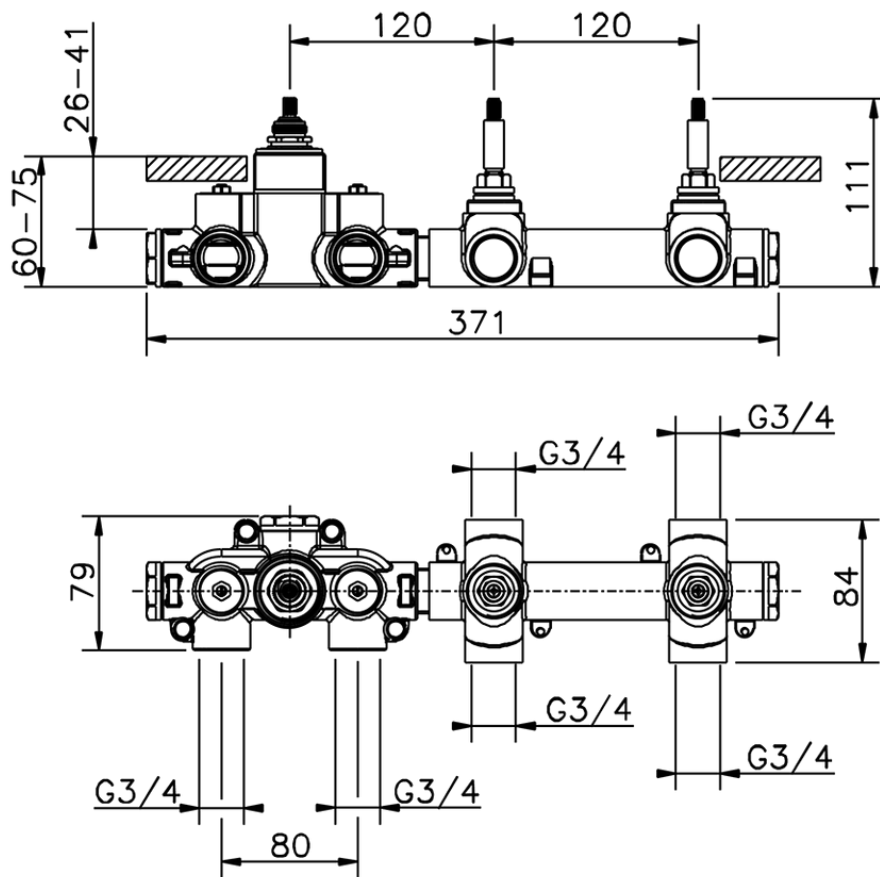

Parte externa termostático ducha 2 funciones WELLNESS_WE01R200

WE01R200

<https://es.cisal.it/parte-externa-termostatico-ducha-2-funciones-wellness-we01r200>

ZA01R200

<https://es.cisal.it/parte-empotrada-termostatico-ducha-2-funciones-empotrado-za01r200>