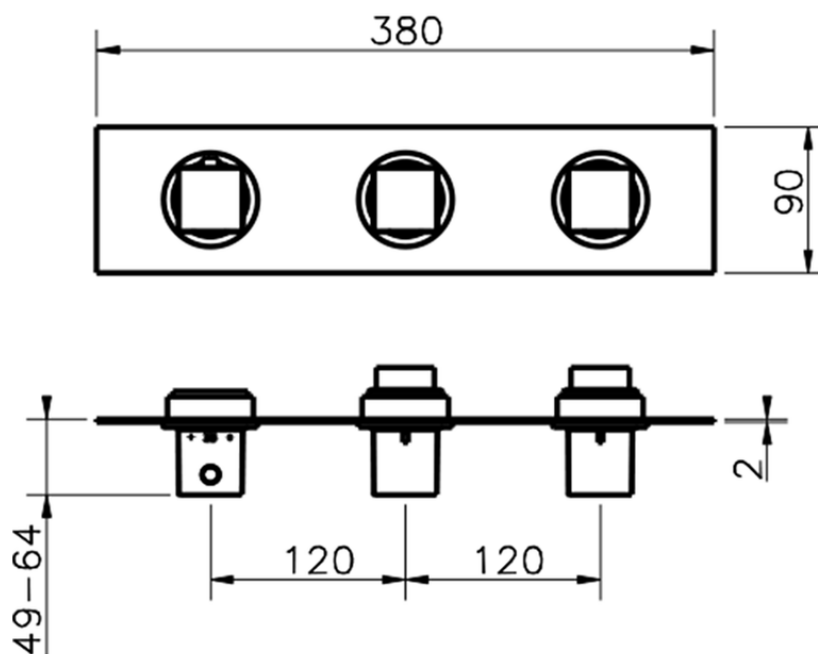

Parte externa termostático ducha 2 funciones WELLNESS_WE01R200

WE01R200

<https://es.cisal.it/parte-externa-termostatico-ducha-2-funciones-wellness-we01r200>

ZA01R200

<https://es.cisal.it/parte-empotrada-termostatico-ducha-2-funciones-empotrado-za01r200>