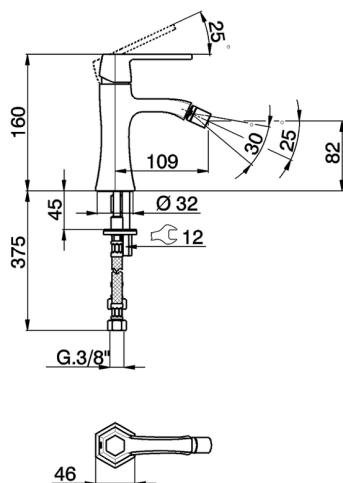

Bidé monomando CHERIE_CH000564

MODELO **CH000564**

Bidé monomando, sin desagüe automático, latiguillos acero G.3/8"

ACABADOS DISPONIBLES

- 
6T 6T Cromo/Negro Mate
- 
7C 7C Oro/Negro Mate
- 
7D 7D Níquel Brillo/Negro Mate
- 
7E 7E Oro Rosa/Negro Mate

CARACTERÍSTICAS

Recambio Cartucho **ZZ94240000**

Cartucho Monomando 25 mm

Bidé monomando CHERIE_CH000564

CH000564

<https://es.cisal.it/bide-monomando-cheriech000564>

2024-11-01