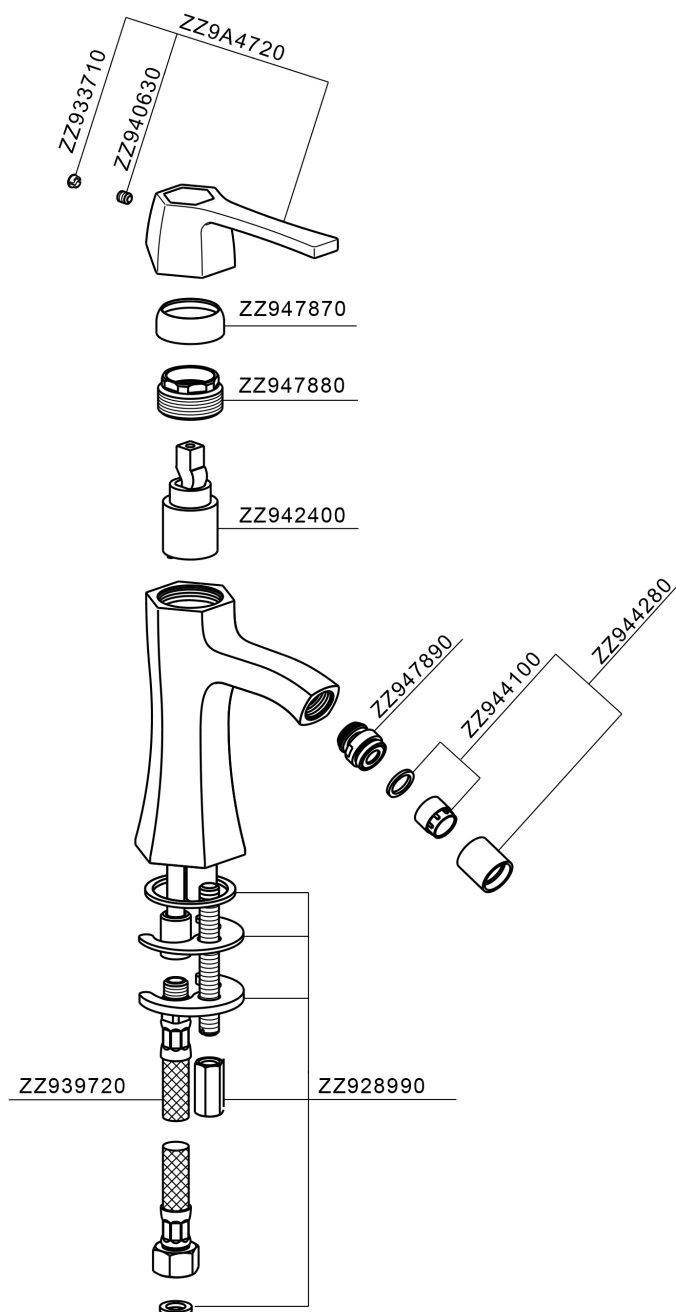

Bidé monomando CHERIE_CH000564

MODELO **CH000564**

Bidé monomando, sin desagüe automático, latiguillos acero G.3/8"

ACABADOS DISPONIBLES

- 
6T 6T Cromo/Negro Mate
- 
7C 7C Oro/Negro Mate
- 
7D 7D Níquel Brillo/Negro Mate
- 
7E 7E Oro Rosa/Negro Mate

CARACTERÍSTICAS

Recambio Cartucho **ZZ94240000**

Cartucho Monomando 25 mm

Bidé monomando CHERIE_CH000564

CH000564

<https://es.cisal.it/bide-monomando-cheriech000564>

2024-11-01