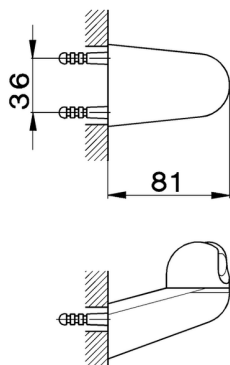

Soporte duplex SHOWER_DS000500

MODELO **DS000500**

Soporte duplex

ACABADOS DISPONIBLES

CARACTERÍSTICAS

2026-06-14