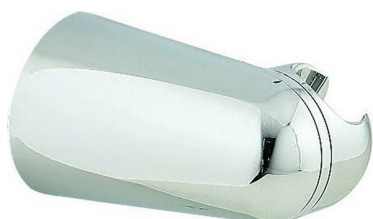

## Soporte duplex SHOWER\_DS000500

MODELO **DS000500**

Soporte duplex

ACABADOS DISPONIBLES

CARACTERÍSTICAS

2026-04-29