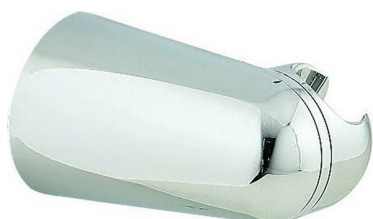

Soporte duplex SHOWER_DS000500

MODELO **DS000500**

Soporte duplex

ACABADOS DISPONIBLES

CARACTERÍSTICAS

2026-06-14