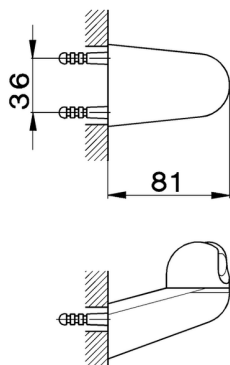

## Soporte duplex SHOWER\_DS000500

MODELO **DS000500**

Soporte duplex

ACABADOS DISPONIBLES

CARACTERÍSTICAS

2026-04-29