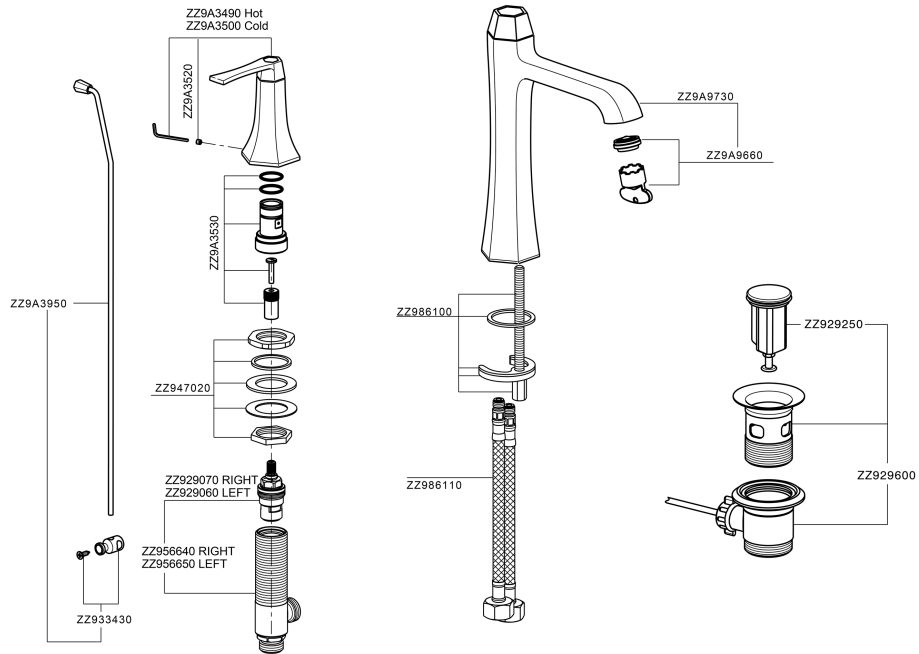

Lavabo 3 agujeros CHERIE_CF001060

CF001060

<https://es.cisal.it/lavabo-3-agujeros-cherie-cf001060>

2026-06-14