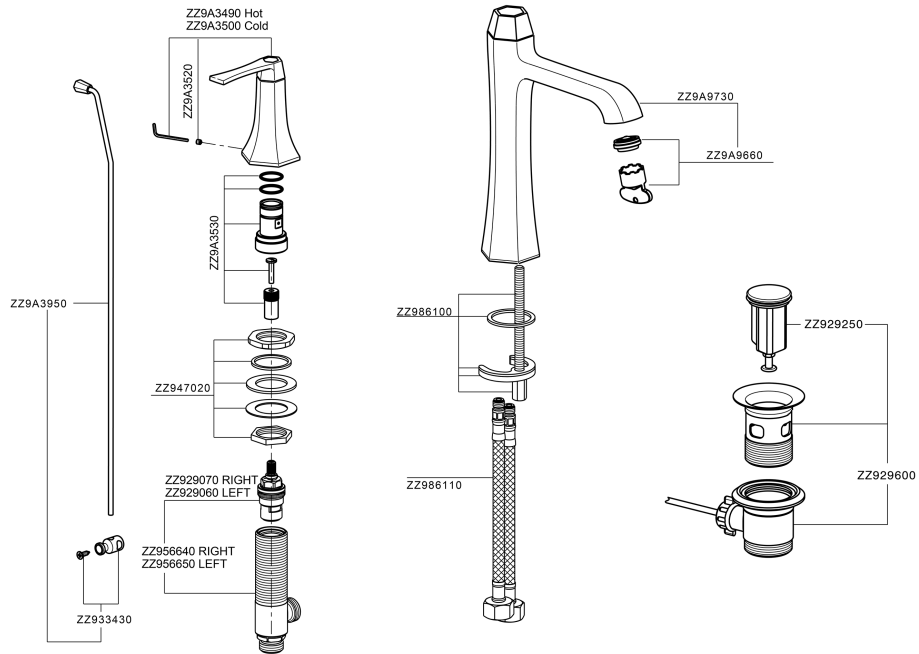

## Lavabo 3 agujeros CHERIE\_CF001060

MODELO **CF001060**

Lavabo 3 agujeros, con desagüe automático 1"1/4

ACABADOS DISPONIBLES

-  **6T** 6T Cromo/Negro Mate
-  **7C** 7C Oro/Negro Mate
-  **7D** 7D Niquel Brillo/Negro Mate
-  **7E** 7E Oro Rosa/Negro Mate

## Lavabo 3 agujeros CHERIE\_CF001060

CF001060

<https://es.cisal.it/lavabo-3-agujeros-cherie-cf001060>

2026-06-14