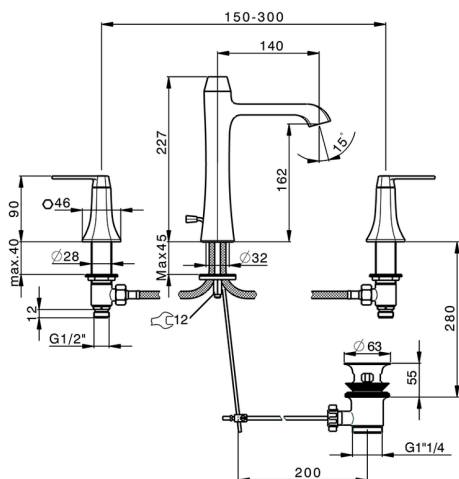

## Lavabo 3 agujeros CHERIE\_CF001060

MODELO **CF001060**

Lavabo 3 agujeros, con desagüe automático 1"1/4

ACABADOS DISPONIBLES

-  **6T** 6T Cromo/Negro Mate
-  **7C** 7C Oro/Negro Mate
-  **7D** 7D Niquel Brillo/Negro Mate
-  **7E** 7E Oro Rosa/Negro Mate

## Lavabo 3 agujeros CHERIE\_CF001060

CF001060

<https://es.cisal.it/lavabo-3-agujeros-cherie-cf001060>

2026-06-14