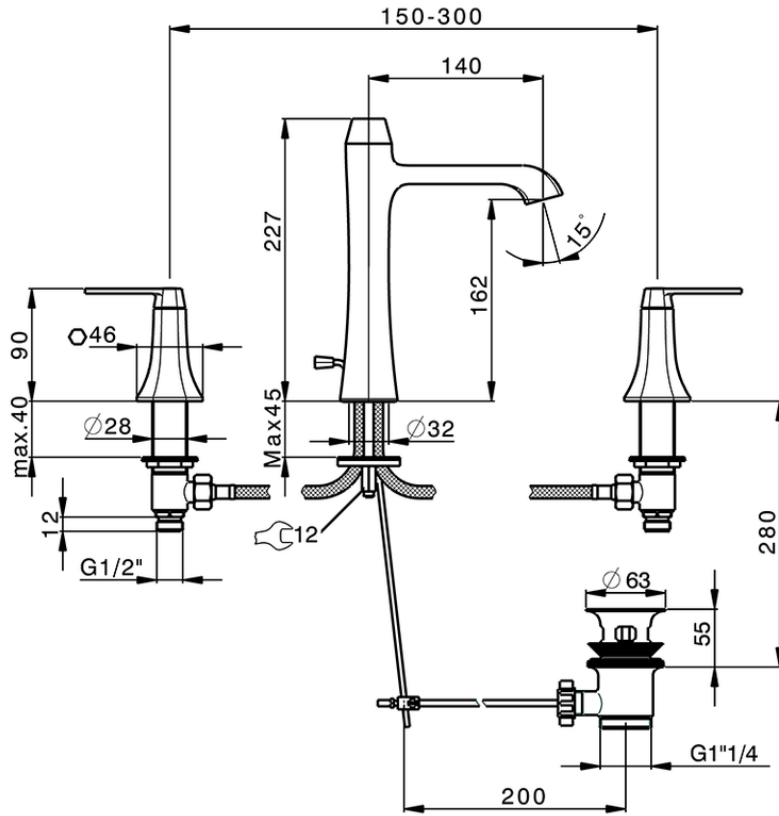

Lavabo 3 agujeros CHERIE_CF001060

CF001060

<https://es.cisal.it/lavabo-3-agujeros-cherie-cf001060>

2026-04-30