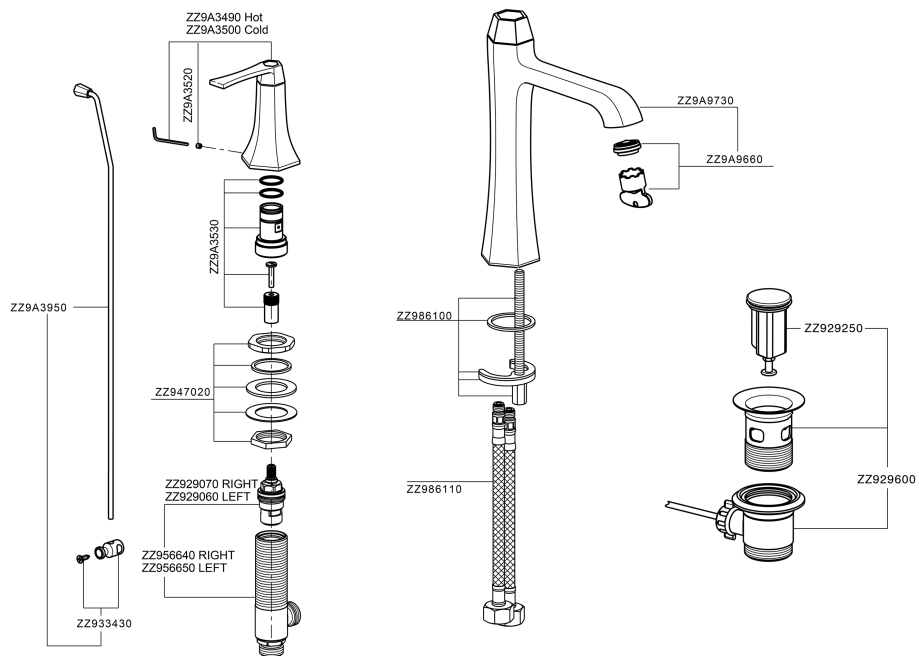

Lavabo 3 agujeros CHERIE_CF001060

CF001060

<https://es.cisal.it/lavabo-3-agujeros-cherie-cf001060>

2026-04-29