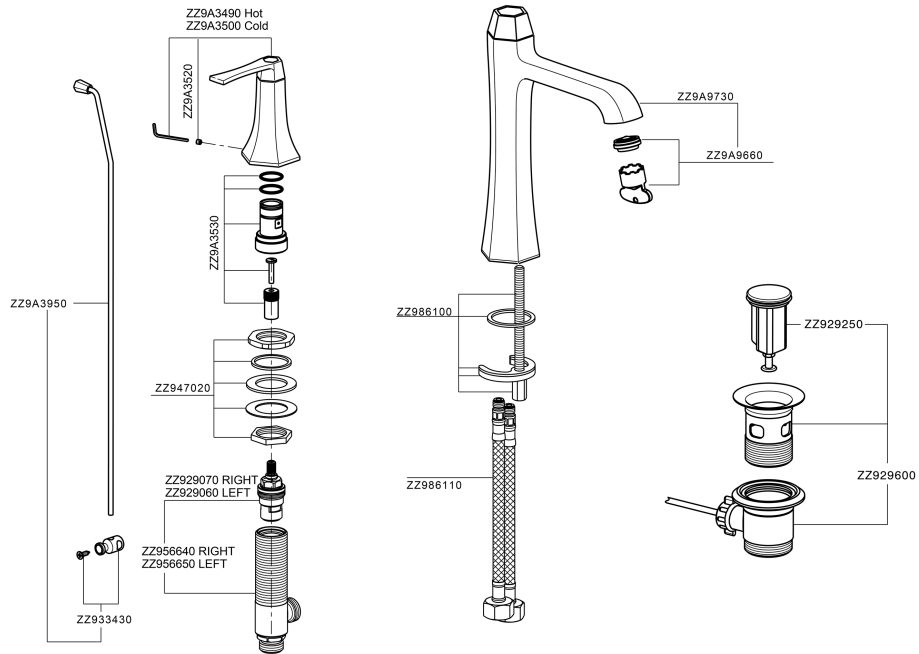

## Lavabo 3 agujeros CHERIE\_CF001060

CF001060

<https://es.cisal.it/lavabo-3-agujeros-cherie-cf001060>

2026-06-14