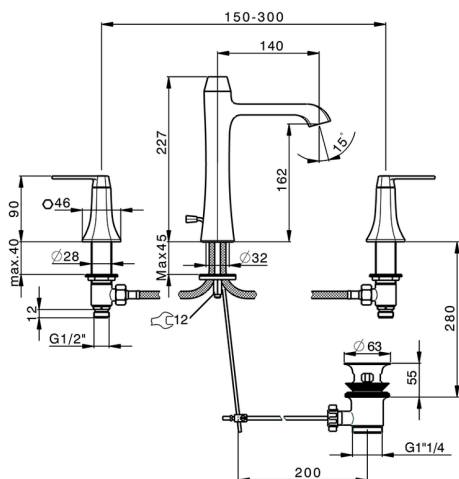

## Lavabo 3 agujeros CHERIE\_CF001060

MODELO **CF001060**

Lavabo 3 agujeros, con desagüe automático 1"1/4

ACABADOS DISPONIBLES

-  **6T** 6T Cromo/Negro Mate
-  **7C** 7C Oro/Negro Mate
-  **7D** 7D Niquel Brillo/Negro Mate
-  **7E** 7E Oro Rosa/Negro Mate

## Lavabo 3 agujeros CHERIE\_CF001060

CF001060

<https://es.cisal.it/lavabo-3-agujeros-cherie-cf001060>

2026-04-29