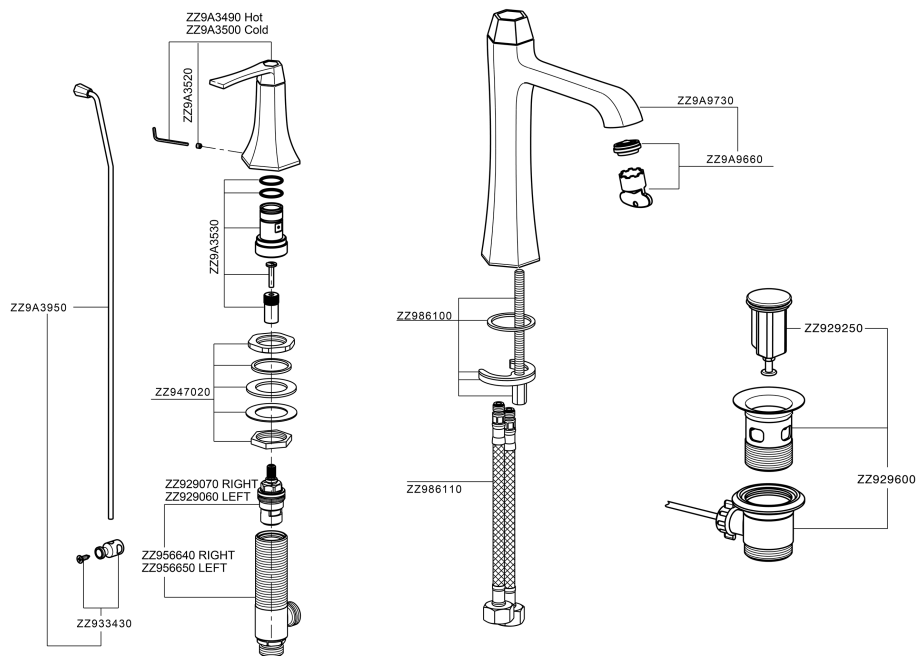

## Lavabo 3 agujeros CHERIE\_CF001060

MODELO **CF001060**

Lavabo 3 agujeros, con desagüe automático 1"1/4

ACABADOS DISPONIBLES

-  **6T** 6T Cromo/Negro Mate
-  **7C** 7C Oro/Negro Mate
-  **7D** 7D Niquel Brillo/Negro Mate
-  **7E** 7E Oro Rosa/Negro Mate

## Lavabo 3 agujeros CHERIE\_CF001060

CF001060

<https://es.cisal.it/lavabo-3-agujeros-cherie-cf001060>

2026-04-29