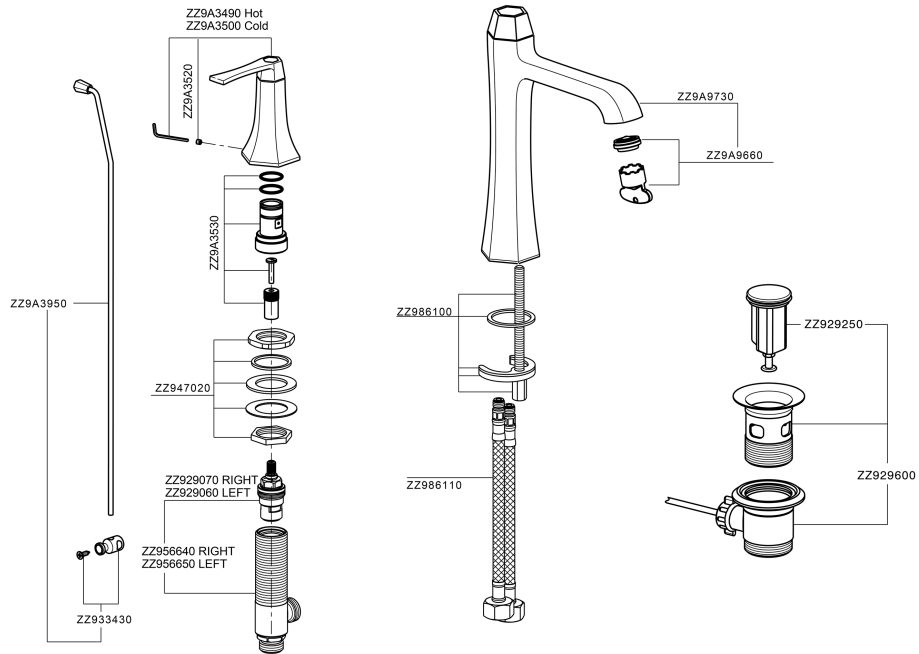

Lavabo 3 agujeros CHERIE_CF001060

CF001060

<https://es.cisal.it/lavabo-3-agujeros-cherie-cf001060>

2026-06-13