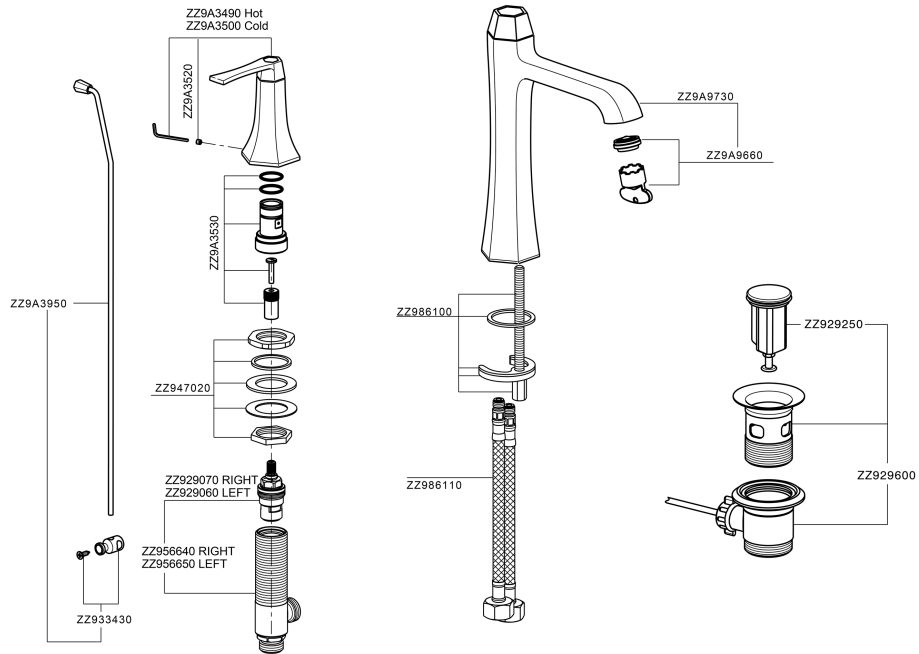

Lavabo 3 agujeros CHERIE_CF001060

CF001060

<https://es.cisal.it/lavabo-3-agujeros-cherie-cf001060>

2026-04-29