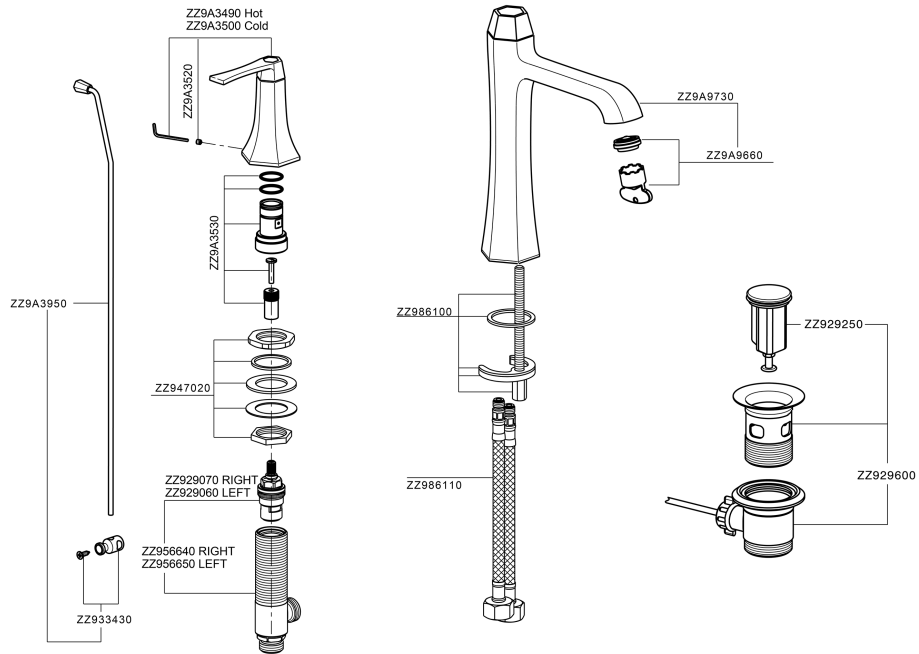

Lavabo 3 agujeros CHERIE_CF001060

MODELO **CF001060**

Lavabo 3 agujeros, con desagüe automático 1"1/4

ACABADOS DISPONIBLES

- 
6T 6T Cromo/Negro Mate
- 
7C 7C Oro/Negro Mate
- 
7D 7D Niquel Brillo/Negro Mate
- 
7E 7E Oro Rosa/Negro Mate

CARACTERÍSTICAS

Lavabo 3 agujeros CHERIE_CF001060

CF001060

<https://es.cisal.it/lavabo-3-agujeros-cherie-cf001060>

2026-04-30