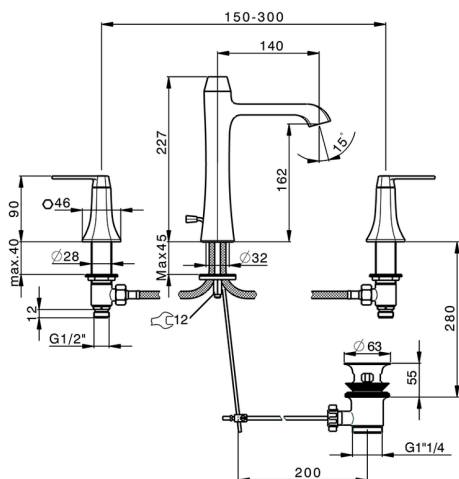

Lavabo 3 agujeros CHERIE_CF001060

MODELO **CF001060**

Lavabo 3 agujeros, con desagüe automático 1"1/4

ACABADOS DISPONIBLES

- 
6T 6T Cromo/Negro Mate
- 
7C 7C Oro/Negro Mate
- 
7D 7D Niquel Brillo/Negro Mate
- 
7E 7E Oro Rosa/Negro Mate

CARACTERÍSTICAS

Lavabo 3 agujeros CHERIE_CF001060

CF001060

<https://es.cisal.it/lavabo-3-agujeros-cherie-cf001060>

2026-04-30