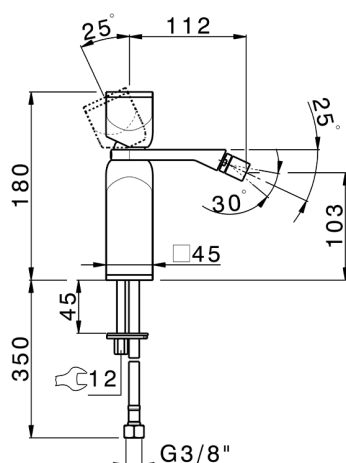

Bidé monomando HI-RISE_RM000564

MODELO **RM000564**

Bidé monomando, sin desagüe automático, latiguillos acero G.3/8", cuerpo y palanca de mármol

ACABADOS DISPONIBLES

- 
7S 7S Mármol Blanco Carrara/Oro Cepillado
- 
7X 7X Mármol Blanco Carrara/Niquel Cepillado
- 
7Y 7Y Mármol Blanco Carrara/Cromo
- 
8A 8A Mármol Negro Marquina/Oro Cepillado
- 
8B 8B Mármol Negro Marquina/Oro 24K
- 
8D 8D Mármol Negro Marquina/Cromo

CARACTERÍSTICAS

Recambio Cartucho **ZZ96550000**

Cartucho Monomando 25 mm

2025-01-02