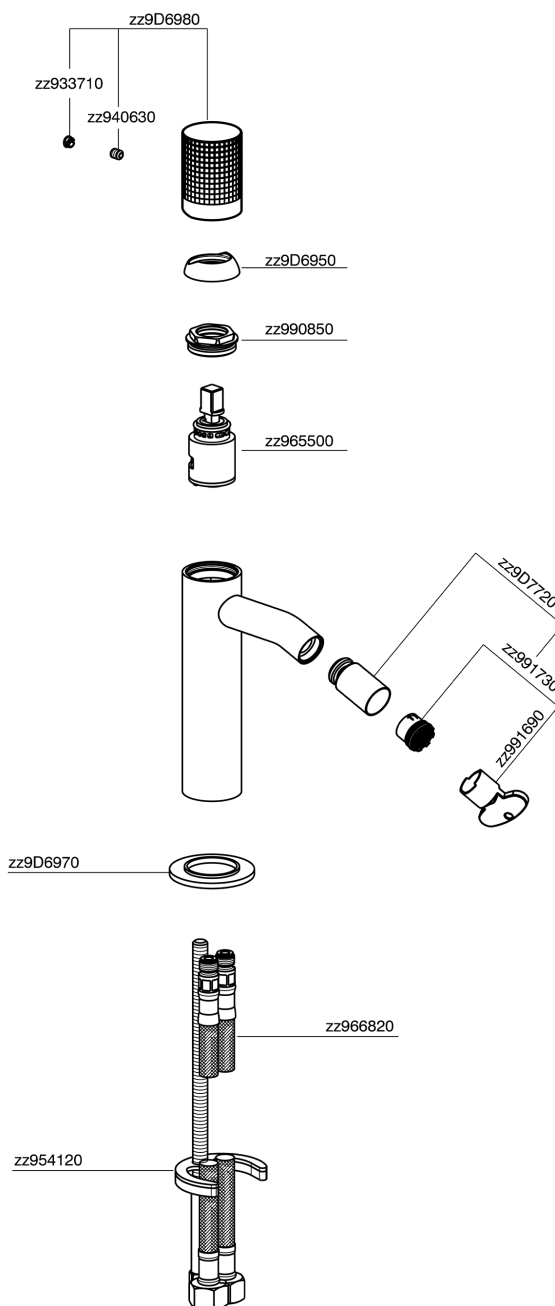

Bidé monomando NUANCE X32_X1000564

MODELO **X1000564**

Bidé monomando, sin desagüe automático, latiguillos acero G.3/8", Inox AISI 316L

ACABADOS DISPONIBLES

-  **5H** 5H Dark Brass Brushed
-  **5L** 5L Brushed Black Titanium
-  **5N** 5N Oro Rosa Cepillado
-  **D1** D1 Inox Cepillado

CARACTERÍSTICAS

Recambio Cartucho **ZZ96550000**

Cartucho Monomando 25 mm

Bidé monomando NUANCE X32_X1000564

X1000564

<https://es.cisal.it/bide-monomando-nuance-x32x1000564>

2024-09-19