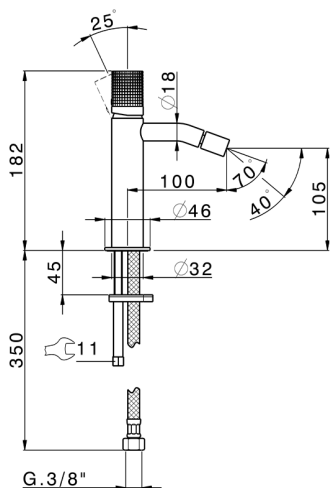

Bidé monomando NUANCE X32_X1000564

MODELO **X1000564**

Bidé monomando, sin desagüe automático, latiguillos acero G.3/8", Inox AISI 316L

ACABADOS DISPONIBLES

-  **5H** 5H Dark Brass Brushed
-  **5L** 5L Brushed Black Titanium
-  **5N** 5N Oro Rosa Cepillado
-  **D1** D1 Inox Cepillado

CARACTERÍSTICAS

Recambio Cartucho **ZZ96550000**

Cartucho Monomando 25 mm

Bidé monomando NUANCE X32_X1000564

X1000564

<https://es.cisal.it/bide-monomando-nuance-x32x1000564>

2024-09-19