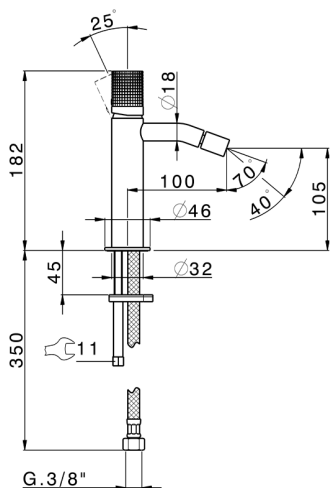

Bidé monomando NUANCE X32_X1000564

MODELO **X1000564**

Bidé monomando, sin desagüe automático, latiguillos acero G.3/8", Inox AISI 316L

ACABADOS DISPONIBLES

-  **5H** 5H Dark Brass Brushed
-  **5L** 5L Brushed Black Titanium
-  **5N** 5N Oro Rosa Cepillado
-  **D1** D1 Inox Cepillado

CARACTERÍSTICAS

Recambio Cartucho **ZZ96550000**

Cartucho Monomando 25 mm

Bidé monomando NUANCE X32_X1000564

X1000564

<https://es.cisal.it/bide-monomando-nuance-x32x1000564>

2024-09-16