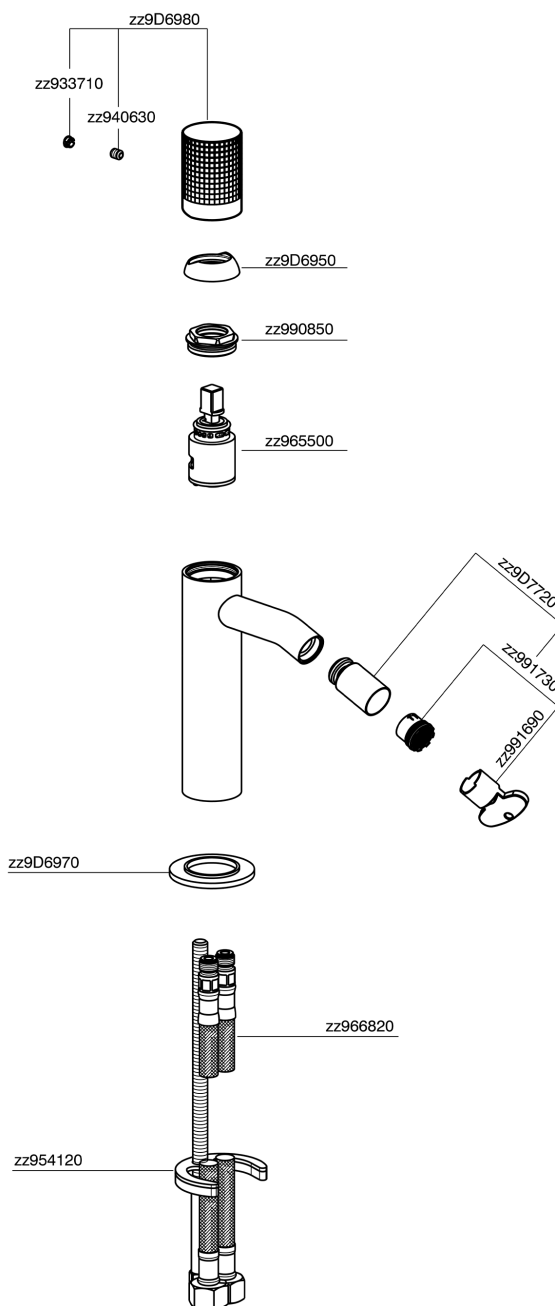

Bidé monomando NUANCE X32_X1000564

MODELO **X1000564**

Bidé monomando, sin desagüe automático, latiguillos acero G.3/8", Inox AISI 316L

ACABADOS DISPONIBLES

-  **5H** 5H Dark Brass Brushed
-  **5L** 5L Brushed Black Titanium
-  **5N** 5N Oro Rosa Cepillado
-  **D1** D1 Inox Cepillado

CARACTERÍSTICAS

Recambio Cartucho **ZZ96550000**

Cartucho Monomando 25 mm

Bidé monomando NUANCE X32_X1000564

X1000564

<https://es.cisal.it/bide-monomando-nuance-x32x1000564>

2024-09-16