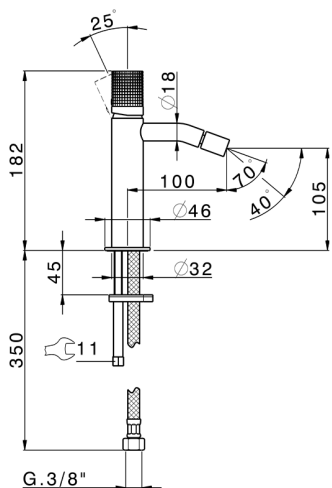

## Bidé monomando NUANCE X32\_X1000564

MODELO **X1000564**

Bidé monomando, sin desagüe automático, latiguillos acero G.3/8", Inox AISI 316L

ACABADOS DISPONIBLES

-  **5H** 5H Dark Brass Brushed
-  **5L** 5L Brushed Black Titanium
-  **5N** 5N Oro Rosa Cepillado
-  **D1** D1 Inox Cepillado

CARACTERÍSTICAS

Recambio Cartucho **ZZ96550000**

**Cartucho Monomando 25 mm**