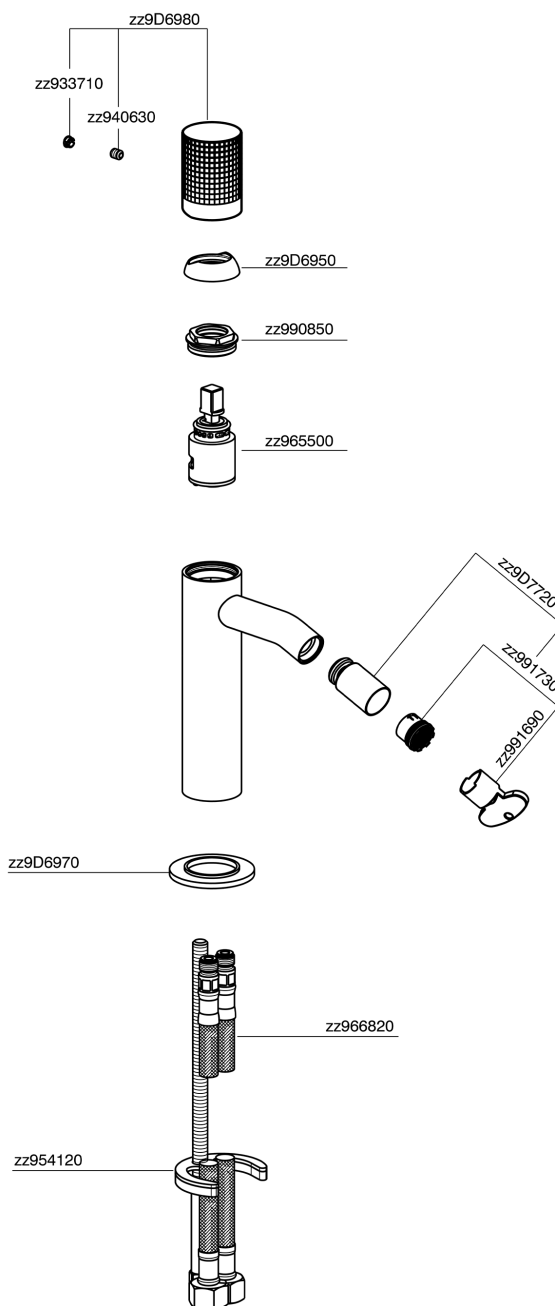

Bidé monomando NUANCE X32_X1000564

X1000564

<https://es.cisal.it/bide-monomando-nuance-x32x1000564>

2024-09-19