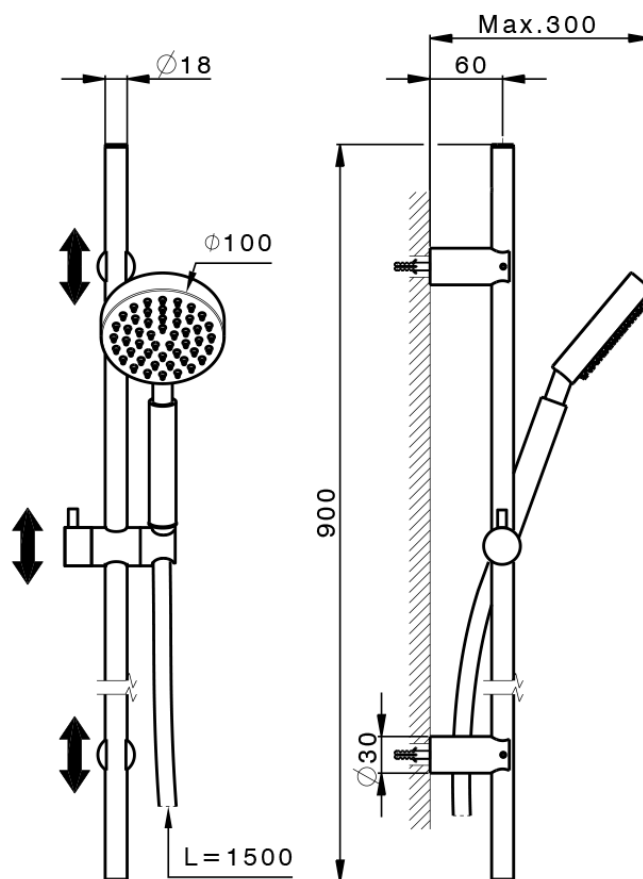

Conjunto ducha barra corrediza Xion XION_DS010630

DS010630

<https://es.cisal.it/conjunto-ducha-barra-corrediza-xion-xion-ds010630>

2026-04-30