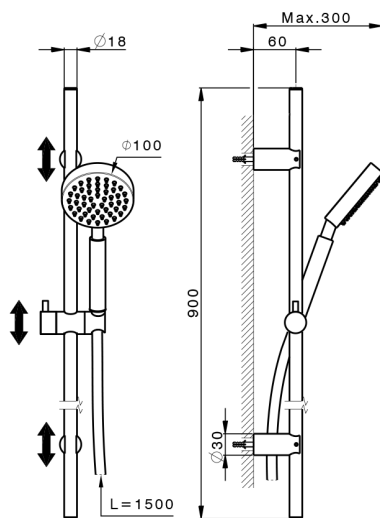

Conjunto ducha barra corrediza Xion XION_DS010630

MODELO **DS010630**

Conjunto ducha barra corrediza Xion, barra 90 cm con soporte corredizo, duchita una función ExtraLarge, flexible inox 150 cm, Inox AISI 316L

ACABADOS DISPONIBLES

D1 D1 Inox Cepillado

CARACTERÍSTICAS

2026-04-30