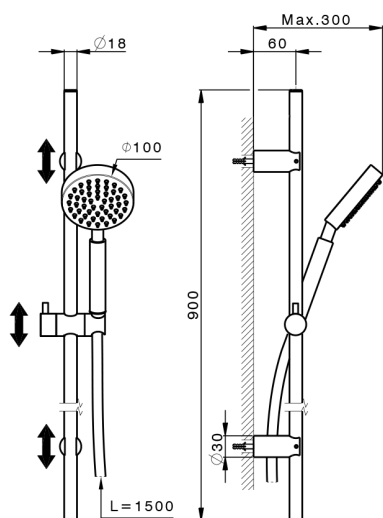

Conjunto ducha barra corrediza Xion XION_DS010630

MODELO **DS010630**

Conjunto ducha barra corrediza Xion, barra 90 cm con soporte corredizo, duchita una función ExtraLarge, flexible inox 150 cm, Inox AISI 316L

ACABADOS DISPONIBLES

D1 D1 Inox Cepillado

CARACTERÍSTICAS

2026-06-15