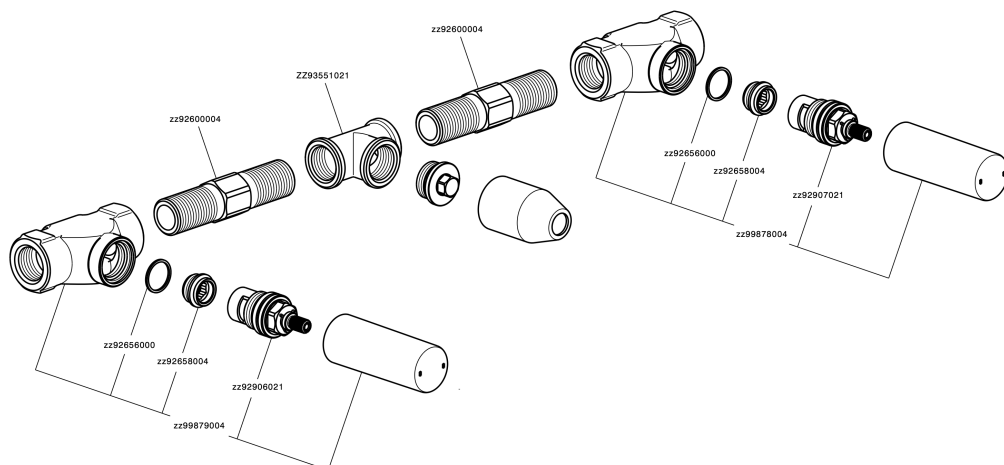

## Parte externa lavabo de pared GRACE\_GL013512

GL013512

<https://es.cisal.it/parte-externa-lavabo-de-pared-grace-gl013512>

## Parte empotrada lavabo de pared EMPOTRADO\_ZA033511

ZA033511

<https://es.cisal.it/parte-empotrada-lavabo-de-pared-empotrado-za033511>

2024-12-03