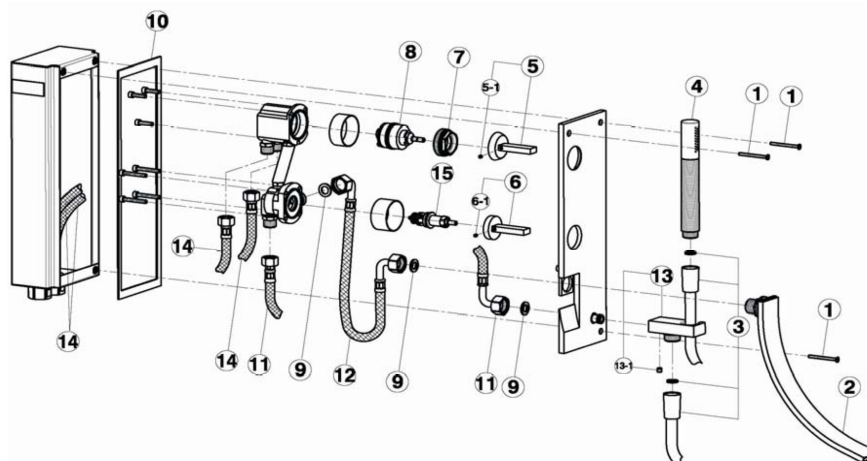

Bañera monomando empotrada WAVE_WA001100

cisal

WA 00110

NR.	DESCRIZIONE DESCRIPTION BESCHREIBUNG DESCRIPTION	N.CODICE CODE NO. WERSKNR. NR.CODE	NR.	DESCRIZIONE DESCRIPTION BESCHREIBUNG DESCRIPTION	N.CODICE CODE NO. WERSKNR. NR.CODE	NR.	DESCRIZIONE DESCRIPTION BESCHREIBUNG DESCRIPTION	N.CODICE CODE NO. WERSKNR. NR.CODE
1	Vite M.4x45 Screw M.4x45 Schraube M.4x45 Vis M.4x45	ZZ944920	6	Leva per deviazione automatica Lever for automatic diverter Hebel fuer automatische Umstellung Lever pour inverseur automatique	ZZ944980	11	Flessibile 350 G.3/8"F x G.1/2"F Flex 350 G.3/8"F x G.1/2"F Anschluss Schlauch 350 G.3/8"FxG.1/2"F Flex 350 G.3/8"F x G.1/2"F	ZZ944930
2	Bocca di erogazione Bath spout Wanneneinlauf Bec déverseur	ZZ944960	6-1	Grano punta plana inox M.4x4 Screw-stainless steel M.4x4 Madenschraube M.4x4 Vis speciale inox M.4x4	ZZ933280	12	Flessibile 1/2"F 90° 1/2"F 90° Flex 1/2"F 90° 1/2"F 90° Anschluss Schlauch 1/2"F 90° 1/2"F 90° Flex 1/2"F 90° 1/2"F 90°	ZZ945030
3	Flex PVC 150 cm Ø14 1/2"x1/2" conico Braueschl. PVC 150 cm Ø14 1/2"x1/2" Flex.PVC 150 cm Ø14 1/2"x1/2"	ZZ933040	7	Calotta bloccaggio cartuccia Nut for mixing valve Mutter f/Kartusche Ecrou pour cartouche	ZZ944880	13	Supporto doccia Shower holder Brausehalter Support de douche	ZZ945010
4	Doccia minimale Minimal handshower Handbrause minimal Douchette minimal	DS014090	8	Cartuccia monocomando Mixing valve Kartusche Cartouche mitigeurs	ZZ931970	13-1	Grano punta coppa inox M.6x6 Screw-stainless steel M.6x6 Madenschraube M.6x6 Vis speciale inox M.6x6	ZZ933370
5	Lever "WA" Hebel "WA" Lever "WA"	ZZ944870	9	Guarnizione fibra 18,5x11x2 Gasket rubber 18,5x11x2 Fiberdichtung 18,5x11x2 Joint en fibre 18,5x11x2	ZZ927140	14	Flex M.11x1 3/8" L.365 Anschluss Schlauch M.11x1 3/8" L.365 Flex M.11x1 3/8" L.365	ZZ928420
5-1	Grano punta plana inox M.4x4 Screw-stainless steel M.4x4 Madenschraube M.4x4 Vis speciale inox M.4x4	ZZ933280	10	Guarnizione per piastra Gasket for plate Dichtung fuer Platte Joint pour plaque	ZZ944970			