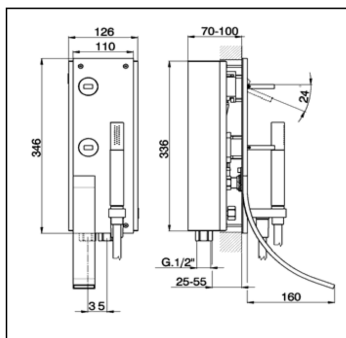

Bañera monomando empotrada WAVE_WA001100

cisal

WA 00110

NR.	DESCRIZIONE DESCRIPTION BESCHREIBUNG DESCRIPTION	N.CODICE CODE NO. WERSKNR. NR.CODE	NR.	DESCRIZIONE DESCRIPTION BESCHREIBUNG DESCRIPTION	N.CODICE CODE NO. WERSKNR. NR.CODE	NR.	DESCRIZIONE DESCRIPTION BESCHREIBUNG DESCRIPTION	N.CODICE CODE NO. WERSKNR. NR.CODE
1	Vite M.4x45 Screw M.4x45 Schraube M.4x45 Vis M.4x45	ZZ944920	6	Leva per deviazione automatica Lever for automatic diverter Hebel fuer automatische Umstellung Lever pour inverseur automatique	ZZ944980	11	Flessibile 350 G.3/8"F x G.1/2"F Flex 350 G.3/8"F x G.1/2"F Anschluss Schlauch 350 G.3/8"FxG.1/2"F Flex 350 G.3/8"F x G.1/2"F	ZZ944930
2	Bocca di erogazione Bath spout Wanneneinlauf Bec déverseur	ZZ944960	6-1	Grano punta plana inox M.4x4 Screw-stainless steel M.4x4 Madenschraube M.4x4 Vis speciale inox M.4x4	ZZ933280	12	Flessibile 1/2"F 90° 1/2"F 90° Flex 1/2"F 90° 1/2"F 90° Anschluss Schlauch 1/2"F 90° 1/2"F 90° Flex 1/2"F 90° 1/2"F 90°	ZZ945030
3	Flex PVC 150 cm Ø14 1/2"x1/2" conico Braueschl. PVC 150 cm Ø14 1/2"x1/2" Flex.PVC 150 cm Ø14 1/2"x1/2"	ZZ933040	7	Calotta bloccaggio cartuccia Nut for mixing valve Mutter f/Kartusche Ecrou pour cartouche	ZZ944880	13	Supporto doccia Shower holder Brausehalter Support de douche	ZZ945010
4	Doccia minimale Minimal handshower Handbrause minimal Douchette minimal	DS014090	8	Cartuccia monocomando Mixing valve Kartusche Cartouche mitigeurs	ZZ931970	13-1	Grano punta coppa inox M.6x6 Screw-stainless steel M.6x6 Madenschraube M.6x6 Vis speciale inox M.6x6	ZZ933370
5	Lever "WA" Hebel "WA" Lever "WA"	ZZ944870	9	Guarnizione fibra 18,5x11x2 Gasket rubber 18,5x11x2 Fiberdichtung 18,5x11x2 Joint en fibre 18,5x11x2	ZZ927140	14	Flex M.11x1 3/8" L.365 Anschluss Schlauch M.11x1 3/8" L.365 Flex M.11x1 3/8" L.365	ZZ928420
5-1	Grano punta plana inox M.4x4 Screw-stainless steel M.4x4 Madenschraube M.4x4 Vis speciale inox M.4x4	ZZ933280	10	Guarnizione per piastra Gasket for plate Dichtung fuer Platte Joint pour plaque	ZZ944970			