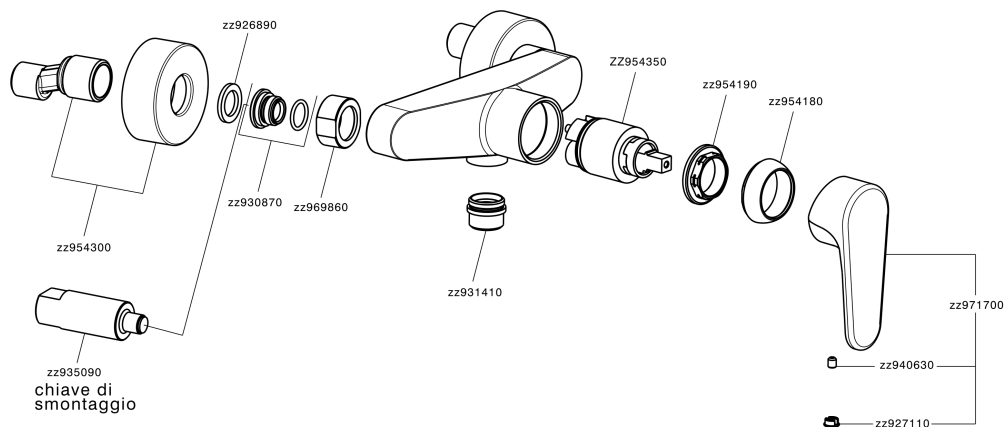

Ducha monomando ALMA_A3000440

A3000440

<https://es.cisal.it/ducha-monomando-alma-a3000440>

2026-05-03