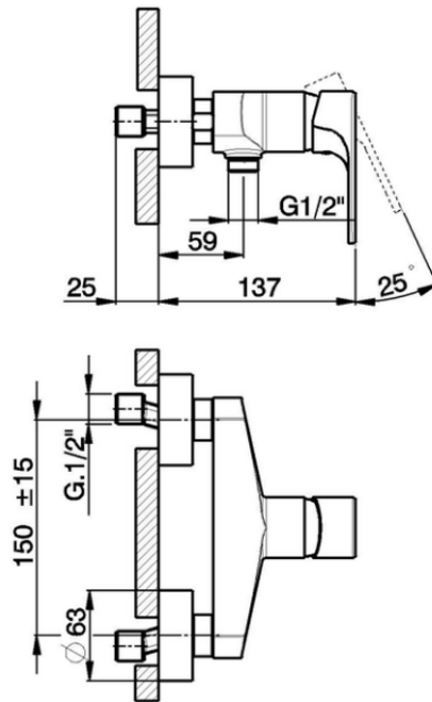

## Ducha monomando ALMA\_A3000440

A3000440

<https://es.cisal.it/ducha-monomando-alma-a3000440>

2026-05-03