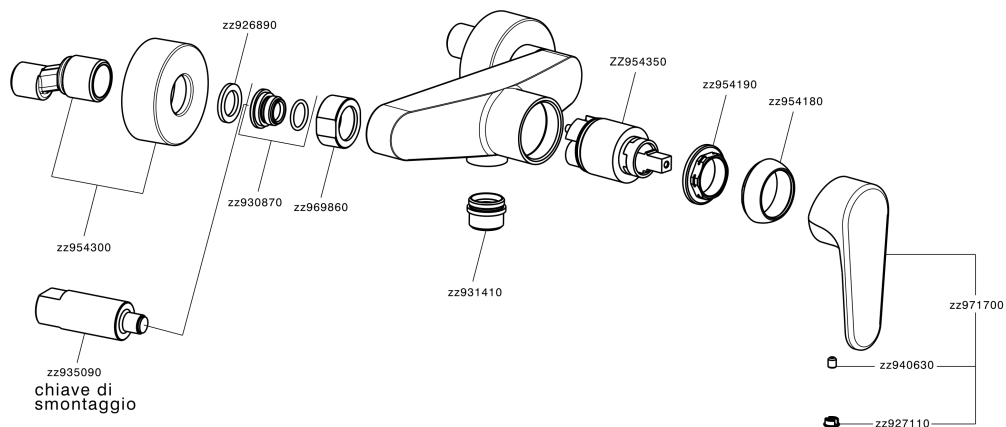

Ducha monomando ALMA_A3000440

MODELO **A3000440**

Ducha monomando, sin conjunto ducha, conexión para flexible 1/2" M

ACABADOS DISPONIBLES

-  **21** 21 Cromo
-  **2F** 2F Niquel Cepillado
-  **40** 40 Negro Mate

CARACTERÍSTICAS

Recambio Cartucho **ZZ95435000**

Cartucho Monomando 35 mm

EcoStop

La función EcoStop limita el caudal del agua aproximadamente el 50% de la salida máxima con una leve resistencia en la maneta. Basta con empujar ligeramente más allá de la mitad del tope sólo cuando se requiera la salida máxima de agua. Esto permitirá ahorrar hasta un 50% de agua.

Ducha monomando ALMA_A3000440

A3000440

<https://es.cisal.it/ducha-monomando-alma-a3000440>

2026-05-03