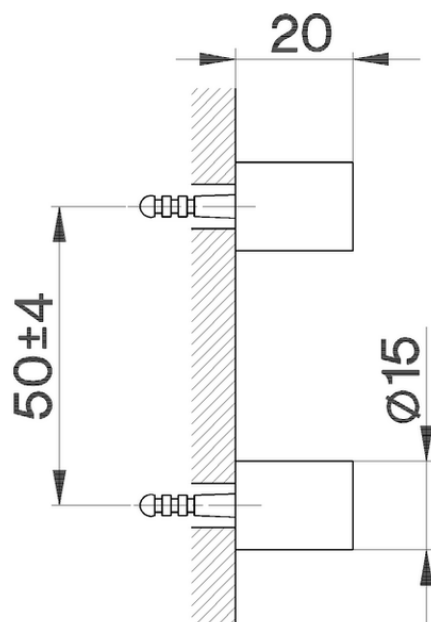

## Set de fijación escobillero de pared ACCESORIOS BAÑO\_SY090660

SY090660

<https://es.cisal.it/set-de-fijacion-escobillero-de-pared-accesorios-bano-sy090660>

2026-05-06