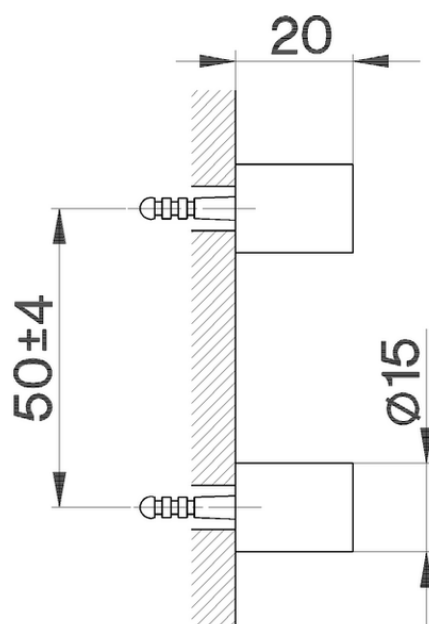

## Set de fijación escobillero de pared ACCESORIOS BAÑO\_SY090660

SY090660

<https://es.cisal.it/set-de-fijacion-escobillero-de-pared-accesorios-bano-sy090660>

2026-06-20