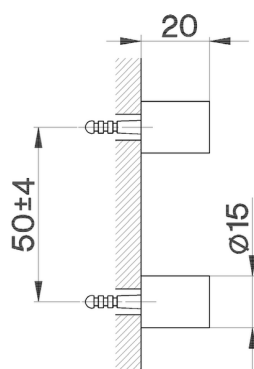

Set de fijación escobillero de pared ACCESORIOS BAÑO_SY090660

MODELO **SY090660**

Set de fijación escobillero de pared

ACABADOS DISPONIBLES

21 21 Cromo

2B 2B Niquel Brillo

2F 2F Niquel Cepillado

2P 2P Oro Rosa

2Q 2Q Black Titanium

40 40 Negro Mate

4Q 4Q Blanco Mate

CARACTERÍSTICAS

2026-05-06