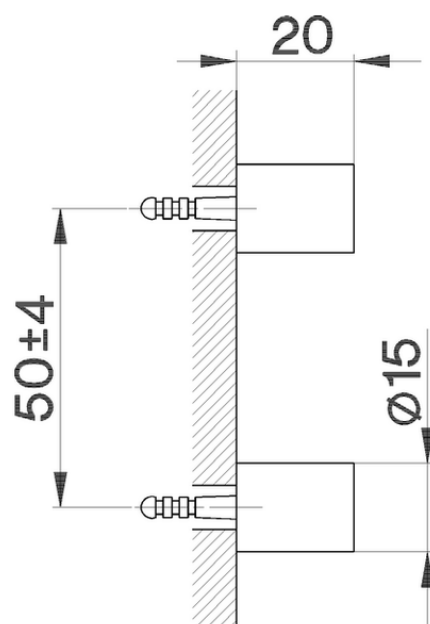

**Set de fijación escobillero de pared ACCESORIOS BAÑO\_SY090660**

SY090660

<https://es.cisal.it/set-de-fijacion-escobillero-de-pared-accesorios-bano-sy090660>

2026-06-20