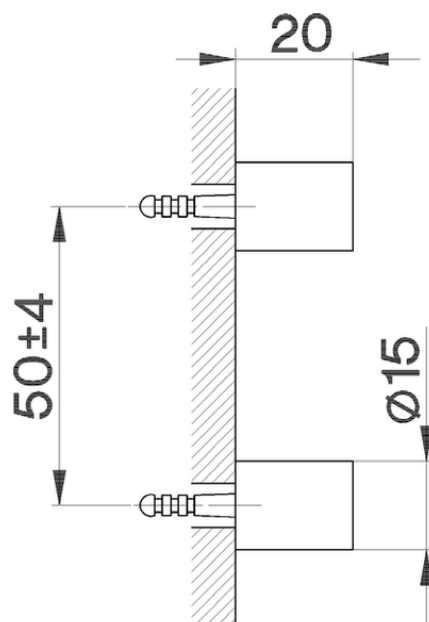

Set de fijación escobillero de pared ACCESORIOS BAÑO_SY090660

SY090660

<https://es.cisal.it/set-de-fijacion-escobillero-de-pared-accesorios-bano-sy090660>

2026-05-06