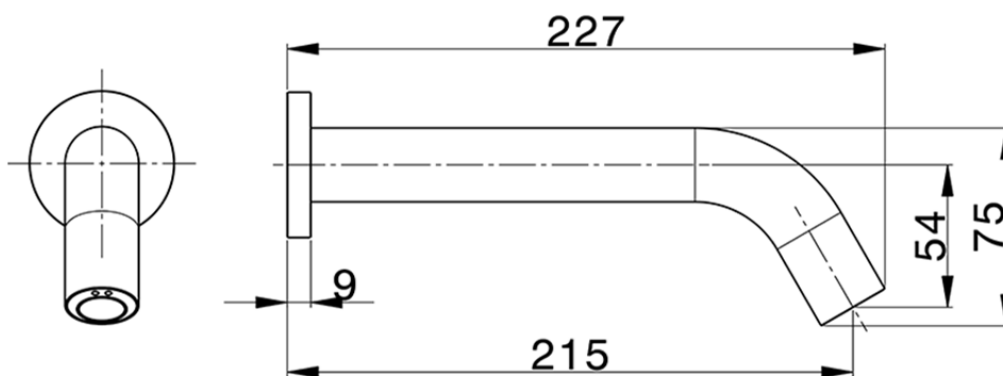

Grifo sólo agua fría de pared electrónico TRONIC_TN001421

TN001421

<https://es.cisal.it/grifo-solo-agua-fria-de-pared-electronico-tronic-tn001421>

2026-05-01