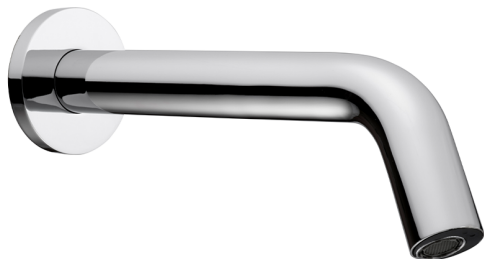

Grifo sólo agua fría de pared electrónico TRONIC_TN001421

MODELO **TN001421**

Grifo sólo agua fría de pared electrónico, sin desagüe automático, latiguillos acero 1/2" F, alimentación con red eléctrica y con baterías, baterías AA no incluidas

ACABADOS DISPONIBLES

CARACTERÍSTICAS

2026-05-01