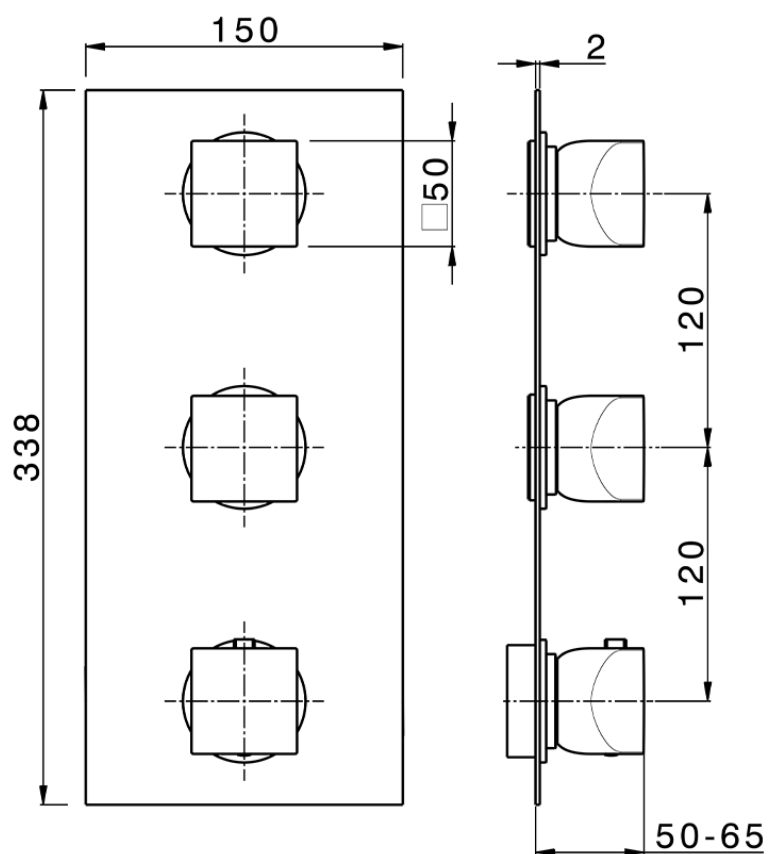

Parte externa termostático ducha 2 funciones WELLNESS_RI01V200

RI01V200

<https://es.cisal.it/parte-externa-termostatico-ducha-2-funciones-wellness-ri01v200>