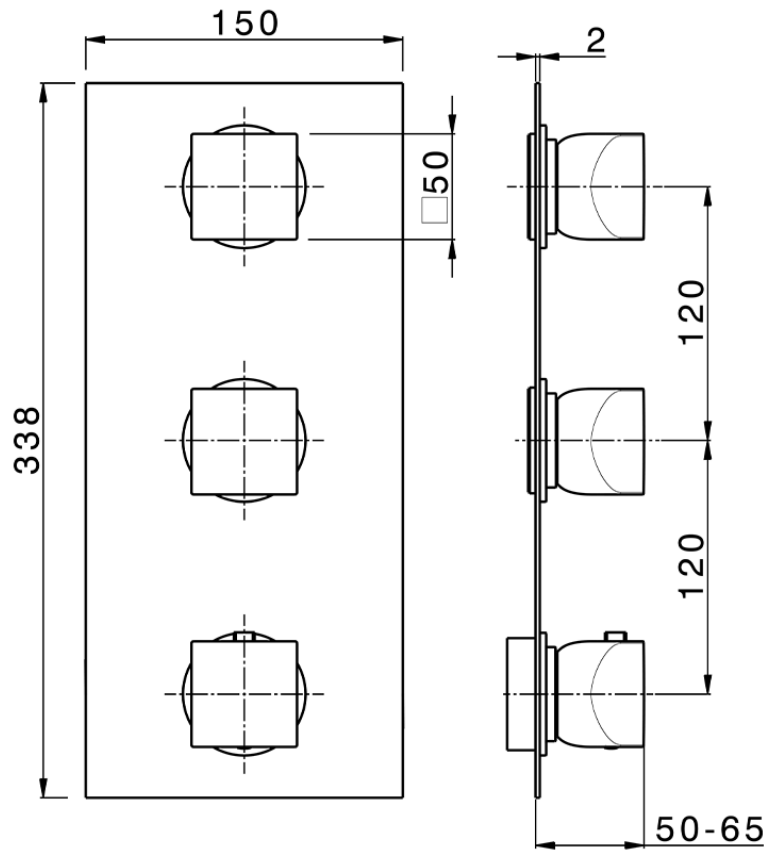

Parte externa termostático ducha 2 funciones WELLNESS_RI01V200

RI01V200

<https://es.cisal.it/parte-externa-termostatico-ducha-2-funciones-wellness-ri01v200>