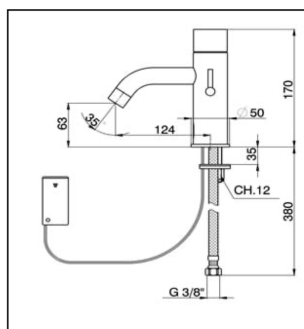

Grifo lavabo elettronico TRONIC_TN001540

cisal

TN 00054 0 (TN 00054 1 - TN 00154 0 - TN 00154 1)

NR	DESCRIZIONE DESCRIPTION DESCRIPTION BESCHREIBUNG DESCRIPCIÓN	N.CODICE NR.CODE CODE NO. WERSKNR. N.CÓDIGO	NR	DESCRIZIONE DESCRIPTION DESCRIPTION BESCHREIBUNG DESCRIPCIÓN	N.CODICE NR.CODE CODE NO. WERSKNR. N.CÓDIGO	NR	DESCRIZIONE DESCRIPTION DESCRIPTION BESCHREIBUNG DESCRIPCIÓN	N.CODICE NR.CODE CODE NO. WERSKNR. N.CÓDIGO
1	Elettrovalvola per lavabo Electronvanne pour lavabo Electronic valve for basin Electroválvula para lavabo Elektroventil für Waschtischbatterie	ZZ950360	6	Parte elettronica per lavabo Electronique pour lavabo Electronic mixer set Parte electrónica para lavabo Elektronik für Waschtischarmatur	ZZ950400			
2	Miscelatore di temperatura per lavabo Mitigeur de temperature pour lavabo Temperature's mixer for basin Mezclador de temperatura para lavabo Mischungsvorrichtung für Waschtischbatterie	ZZ950370	7	Scatola per batteria Boite pour pile Box for battery Caja para batería Gehäuse für Batterie	ZZ950410			
3	Aeratore M22x1 IB Mousseur M22x1 IB Mousseur M22x1 IB Aireador M22x1 IB Perlator M22x1 IB	ZZ950430	8	Trasformatore per lavabo elettronico Transformateur pour robinet électronique Transformer for Electronic mixer Transformador para lavabo electrónico Steckernetzteil f/elektronische Waschtischarm.	ZZ950420			
3-1	Cartuccia per aeratore M.24x1 Cartouche pour mousseur M.24x1 Mousseur cartridge M.24x1 Cartucho para aireador M.24x1 Kartusche fuer Perlator M.24x1	ZZ926950						
4	Set installazione lavabo elettronico Set d'installation pour robinet électronique Installation set Juego de instalación lavabo electrónico Befestigungset f/elektronische Waschtischarm	ZZ950380						
5	Flessibile M8x1 SX - G3/8" L450 Flex M8x1 SX - G3/8" L450 Flex hose M8x1 SX - G3/8" L450 Flexo M8x1 SX - G3/8" L450 Schlauch M8x1 SX - G3/8" L450	ZZ950390						

TN001540

<https://es.cisal.it/grifo-lavabo-electronico-tronic-tn001540>

2024-12-22