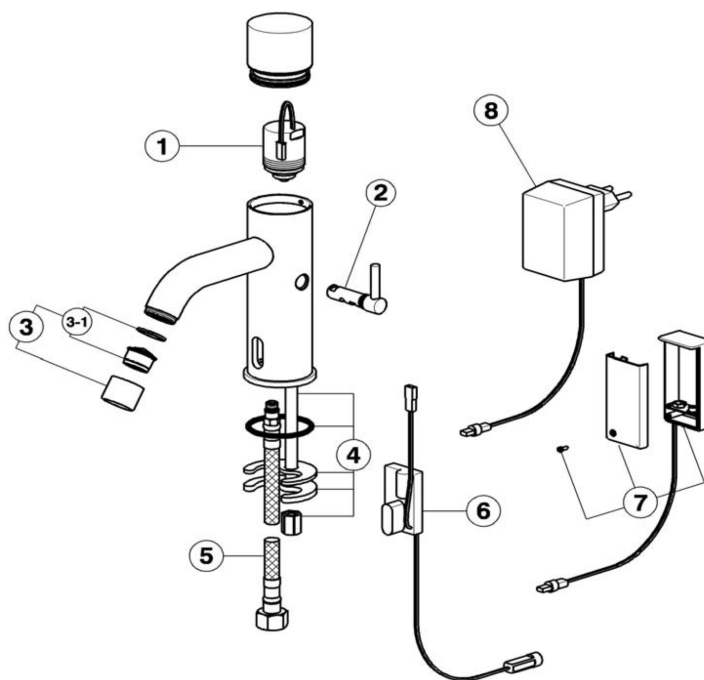

Grifo lavabo elettronico TRONIC_TN001540

cisal

TN 00054 0 (TN 00054 1 - TN 00154 0 - TN 00154 1)

NR	DESCRIZIONE DESCRIPTION DESCRIPTION BESCHREIBUNG DESCRIPCIÓN	N.CODICE NR.CODE CODE NO. WERSKNR. N.CÓDIGO	NR	DESCRIZIONE DESCRIPTION DESCRIPTION BESCHREIBUNG DESCRIPCIÓN	N.CODICE NR.CODE CODE NO. WERSKNR. N.CÓDIGO	NR	DESCRIZIONE DESCRIPTION DESCRIPTION BESCHREIBUNG DESCRIPCIÓN	N.CODICE NR.CODE CODE NO. WERSKNR. N.CÓDIGO
1	Elettrovalvola per lavabo Electronvanne pour lavabo Electronic valve for basin Electroválvula para lavabo Elektroventil für Waschtischbatterie	ZZ950360	6	Parte elettronica per lavabo Electronique pour lavabo Electronic mixer set Parte electrónica para lavabo Elektronik für Waschtischarmatur	ZZ950400			
2	Miscelatore di temperatura per lavabo Mitigeur de temperature pour lavabo Temperature's mixer for basin Mezclador de temperatura para lavabo Mischungsvorrichtung für Waschtischbatterie	ZZ950370	7	Scatola per batteria Boite pour pile Box for battery Caja para batería Gehäuse für Batterie	ZZ950410			
3	Aeratore M22x1 IB Mousseur M22x1 IB Mousseur M22x1 IB Aireador M22x1 IB Perlator M22x1 IB	ZZ950430	8	Trasformatore per lavabo elettronico Transformateur pour robinet électronique Transformer for Electronic mixer Transformador para lavabo electrónico Steckernetzteil f/elektronische Waschtischarm.	ZZ950420			
3-1	Cartuccia per aeratore M.24x1 Cartouche pour mousseur M.24x1 Mousseur cartridge M.24x1 Cartucho para aireador M.24x1 Kartusche fuer Perlator M.24x1	ZZ926950						
4	Set installazione lavabo elettronico Set d'installation pour robinet électronique Installation set Juego de instalación lavabo electrónico Befestigungset f/elektronische Waschtischarm	ZZ950380						
5	Flessibile M8x1 SX - G3/8" L450 Flex M8x1 SX - G3/8" L450 Flex hose M8x1 SX - G3/8" L450 Flexo M8x1 SX - G3/8" L450 Schlauch M8x1 SX - G3/8" L450	ZZ950390						

TN001540

<https://es.cisal.it/grifo-lavabo-electronico-tronic-tn001540>

2024-12-22