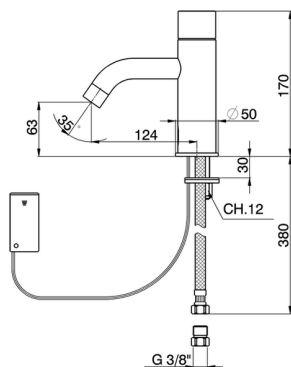

Grifo lavabo electrónico TRONIC_TN001540

MODELO **TN001540**

Grifo lavabo electrónico, alimentación de batería

ACABADOS DISPONIBLES

CARACTERÍSTICAS