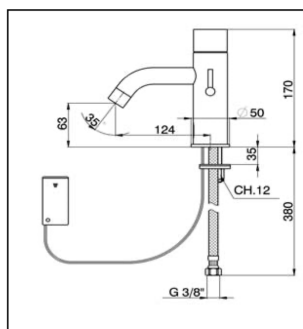

NR	DESCRIZIONE DESCRIPTION DESCRIPTION BESCHREIBUNG DESCRIPCIÓN	N.CODICE NR.CODE CODE NO. WERSKNR. N.CÓDIGO	NR	DESCRIZIONE DESCRIPTION DESCRIPTION BESCHREIBUNG DESCRIPCIÓN	N.CODICE NR.CODE CODE NO. WERSKNR. N.CÓDIGO	NR	DESCRIZIONE DESCRIPTION DESCRIPTION BESCHREIBUNG DESCRIPCIÓN	N.CODICE NR.CODE CODE NO. WERSKNR. N.CÓDIGO
1	Elettrovalvola per lavabo Electronvanne pour lavabo Electronic valve for basin Electroválvula para lavabo Elektroventil für Waschtischbatterie	ZZ950360	6	Parte elettronica per lavabo Electronique pour lavabo Electronic mixer set Parte electrónica para lavabo Elektronik für Waschtischarmatur	ZZ950400			
2	Miscelatore di temperatura per lavabo Mitigeur de temperature pour lavabo Temperature's mixer for basin Mezclador de temperatura para lavabo Mischungsvorrichtung für Waschtischbatterie	ZZ950370	7	Scatola per batteria Boite pour pile Box for battery Caja para batería Gehäuse für Batterie	ZZ950410			
3	Aeratore M22x1 IB Mousseur M22x1 IB Mousseur M22x1 IB Aireador M22x1 IB Perlator M22x1 IB	ZZ950430	8	Trasformatore per lavabo elettronico Transformateur pour robinet électronique Transformer for Electronic mixer Transformador para lavabo electrónico Steckernetzteil f/elektronische Waschtischarm.	ZZ950420			
3-1	Cartuccia per aeratore M.24x1 Cartouche pour mousseur M.24x1 Mousseur cartridge M.24x1 Cartucho para aireador M.24x1 Kartusche fuer Perlator M.24x1	ZZ926950						
4	Set installazione lavabo elettronico Set d'installation pour robinet électronique Installation set Juego de instalación lavabo electrónico Befestigungset f/elektronische Waschtischarm	ZZ950380						
5	Flessibile M8x1 SX - G3/8" L450 Flex M8x1 SX - G3/8" L450 Flex hose M8x1 SX - G3/8" L450 Flexo M8x1 SX - G3/8" L450 Schlauch M8x1 SX - G3/8" L450	ZZ950390						