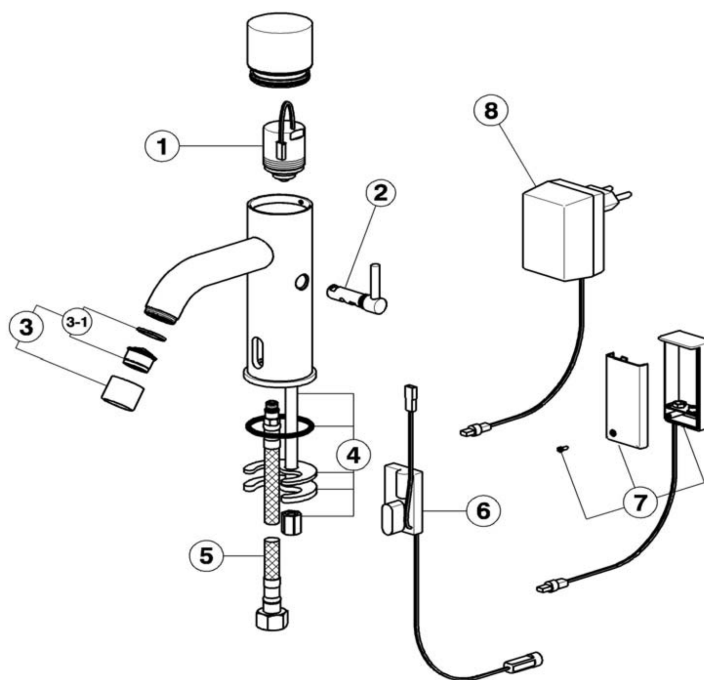

Grifo lavabo electrónico TRONIC_TN001540

MODELO **TN001540**

Grifo lavabo electrónico, alimentación de batería

ACABADOS DISPONIBLES

CARACTERÍSTICAS

Grifo lavabo elettronico TRONIC_TN001540

cisal

TN 00054 0 (TN 00054 1 - TN 00154 0 - TN 00154 1)