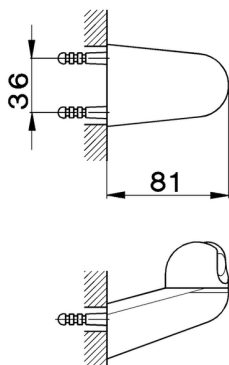

Soporte duplex SHOWER_DS000500

MODELO **DS000500**

Soporte duplex

ACABADOS DISPONIBLES

CARACTERÍSTICAS

2024-12-22