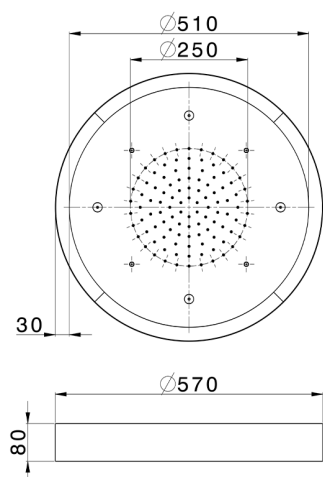

Rociador de techo con cromoterapia Ø 570 mm ZEN SHOWER_ZS0C0175

MODELO **ZS0C0175**

Rociador de techo con cromoterapia Ø 570 mm, con cubierta exterior blanca, funciones lluvia, nebulizador, cromoterapia, con teclado empotrado, acero inoxidable AISI 304