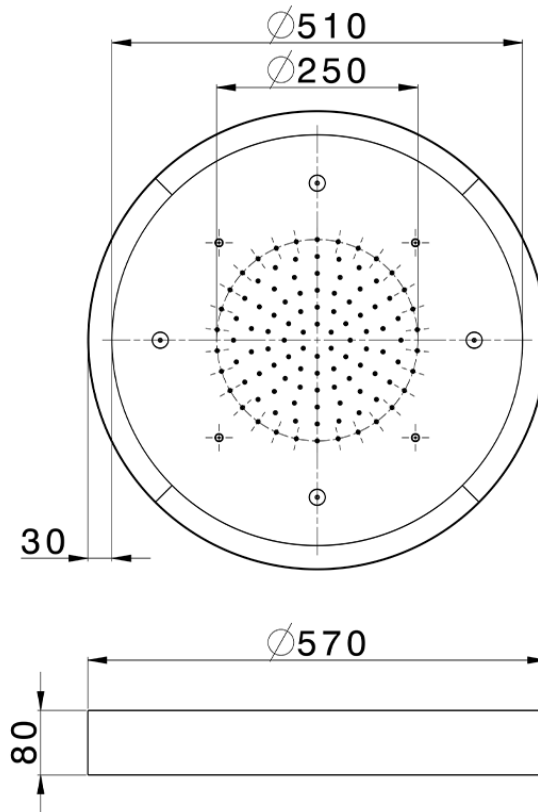

## Rociador de techo con cromoterapia Ø 570 mm ZEN SHOWER\_ZS0C0175

ZS0C0175

<https://es.cisal.it/rociador-de-techo-con-cromoterapia-o-570-mm-zen-shower-zs0c0175>

2026-06-15