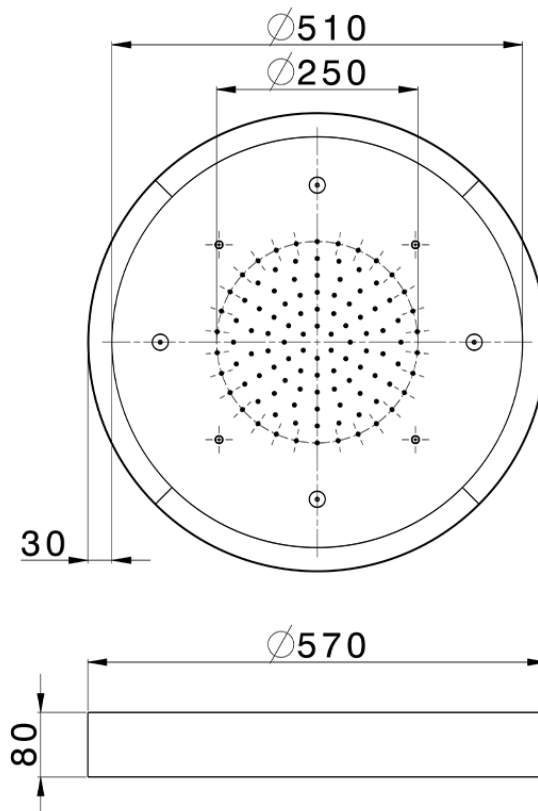

Rociador de techo con cromoterapia Ø 570 mm ZEN SHOWER_ZS0C0175

ZS0C0175

<https://es.cisal.it/rociador-de-techo-con-cromoterapia-o-570-mm-zen-shower-zs0c0175>

2026-05-01