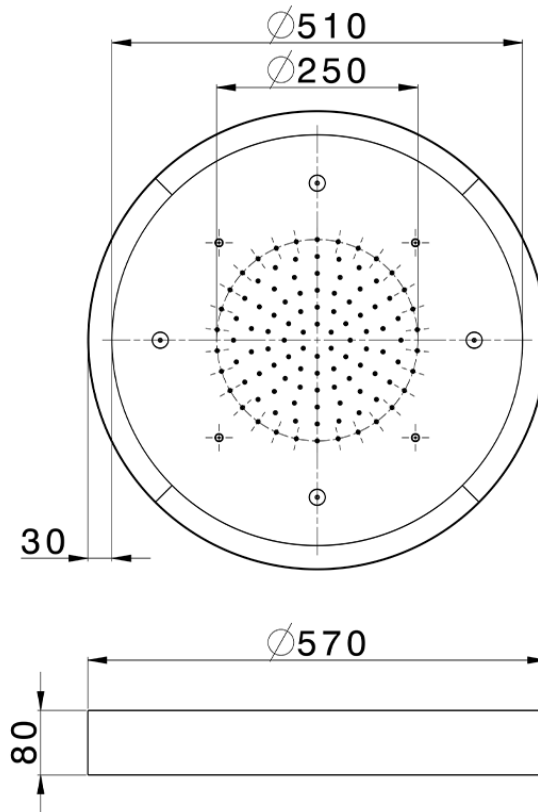

Rociador de techo con cromoterapia Ø 570 mm ZEN SHOWER_ZS0C0175

ZS0C0175

<https://es.cisal.it/rociador-de-techo-con-cromoterapia-o-570-mm-zen-shower-zs0c0175>

2026-05-01