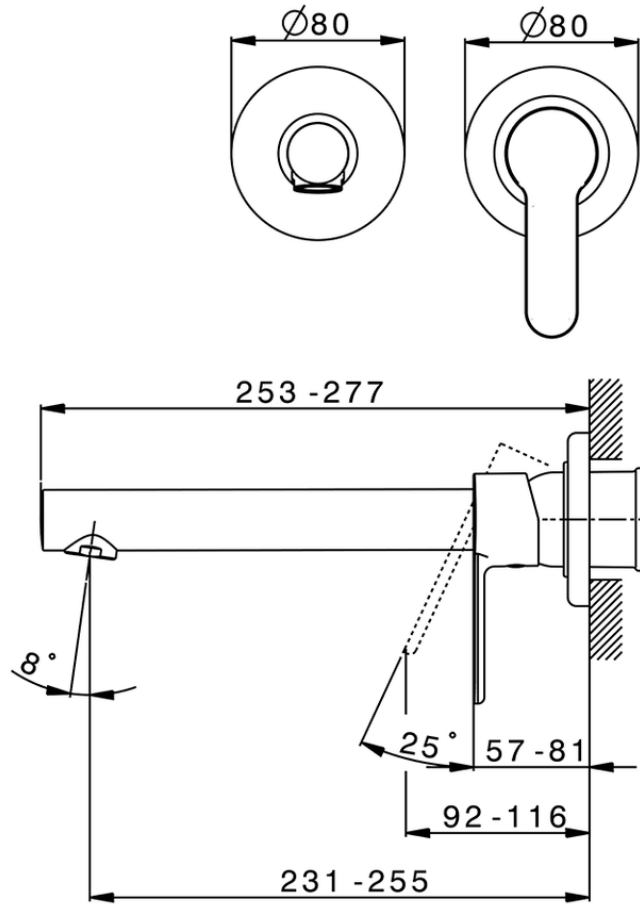

Parte externa monomando lavabo de pared TENDER_C2005512

C2005512

<https://es.cisal.it/parte-externa-monomando-lavabo-de-pared-tender-c2005512>

2024-12-22