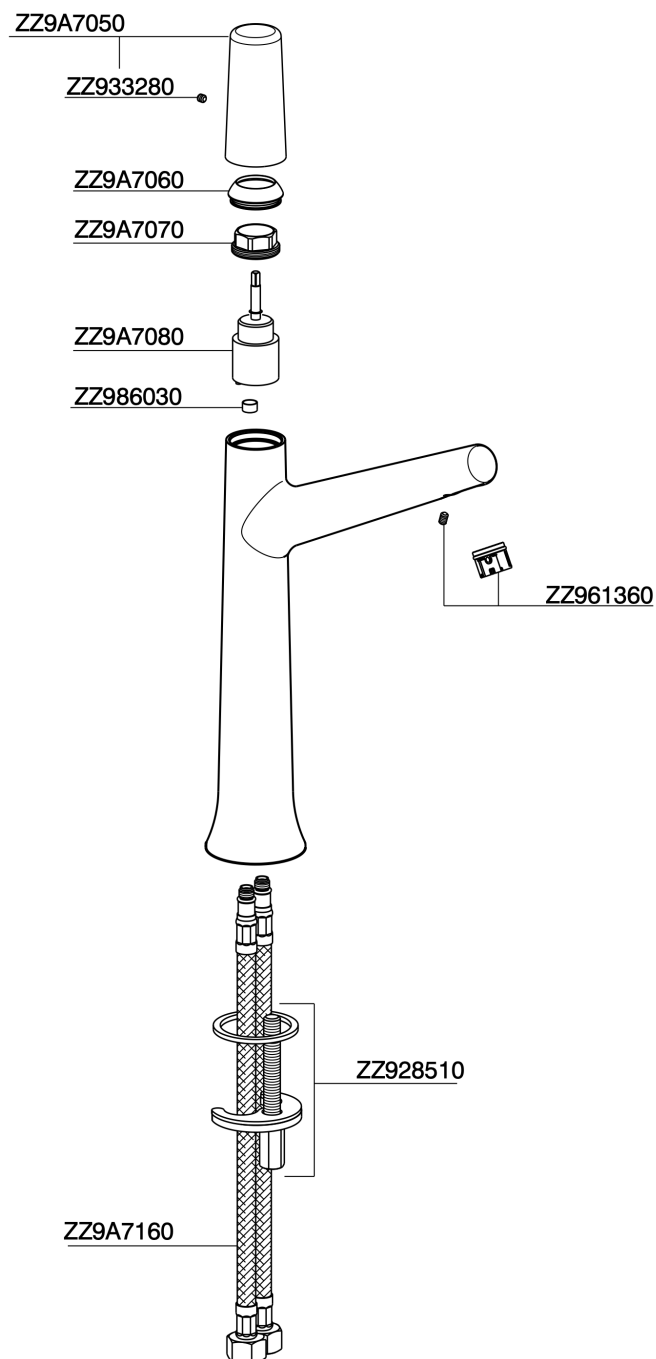

Lavabo monomando alto VITA_VI003544

VI003544

<https://es.cisal.it/lavabo-monomando-alto-vita-vi003544>

2025-01-15