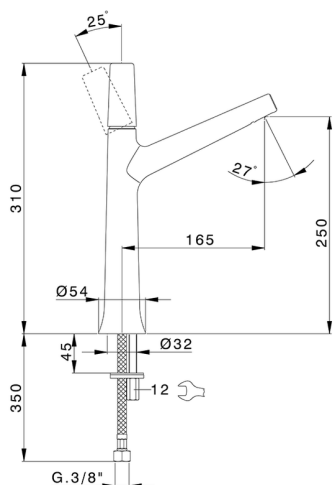

## Lavabo monomando alto VITA\_VI003544

MODELO **VI003544**

Lavabo monomando alto, sin desagüe automático, latiguillos acero G.3/8"

### CARACTERÍSTICAS

Recambio Cartucho **ZZ9A708000**

**Cartucho monocomando Joystick 25 mm**