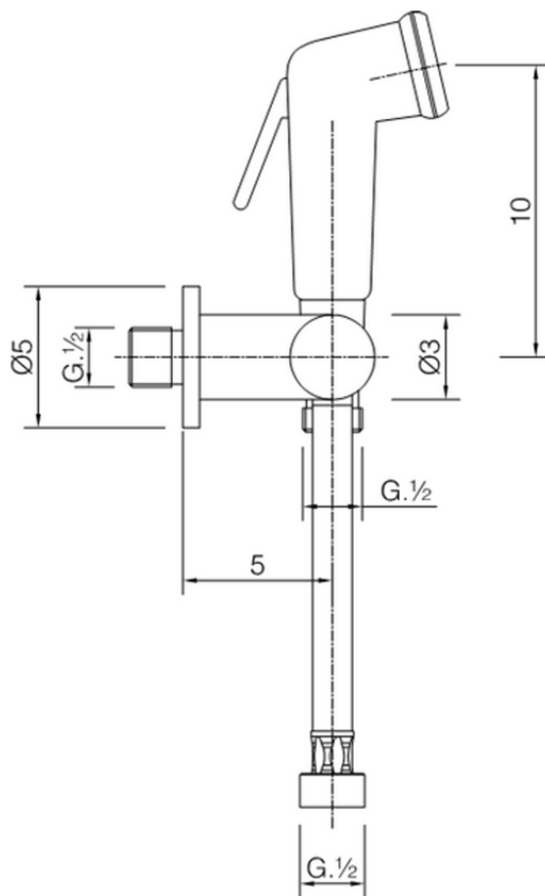

Kit ducha higiénica para bidé DUCHAS HIGIÉNICAS_M3007900

M3007900

<https://es.cisal.it/kit-ducha-higienica-para-bide-duchas-higienicas-m3007900>

2026-06-17