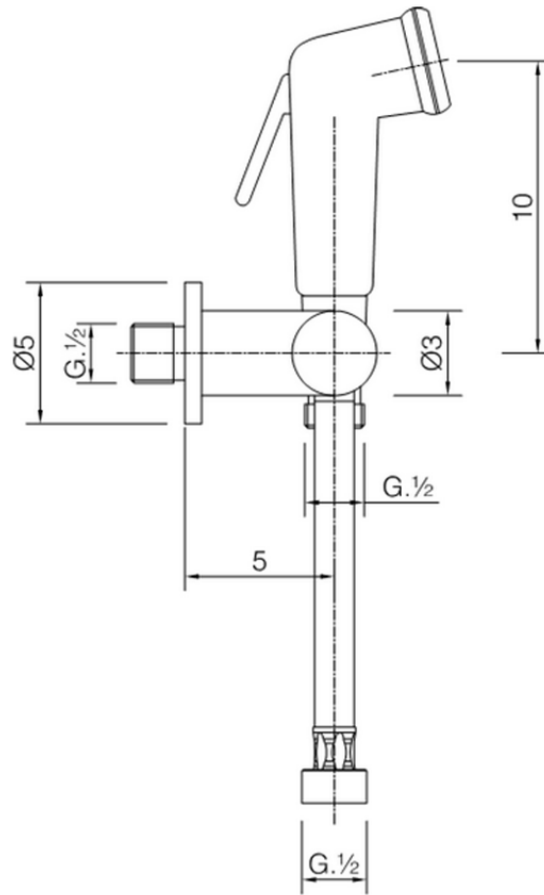

Kit ducha higiénica para bidé DUCHAS HIGIÉNICAS_M3007900

M3007900

<https://es.cisal.it/kit-ducha-higienica-para-bide-duchas-higienicas-m3007900>

2026-05-03