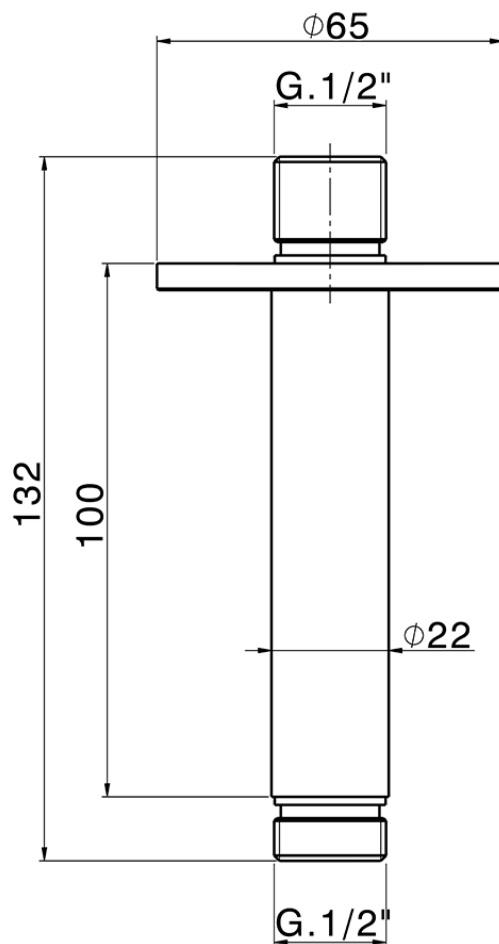

Brazo ducha de techo XION_DS013551

DS013551

<https://es.cisal.it/brazo-ducha-de-techo-xion-ds013551>

2026-04-30