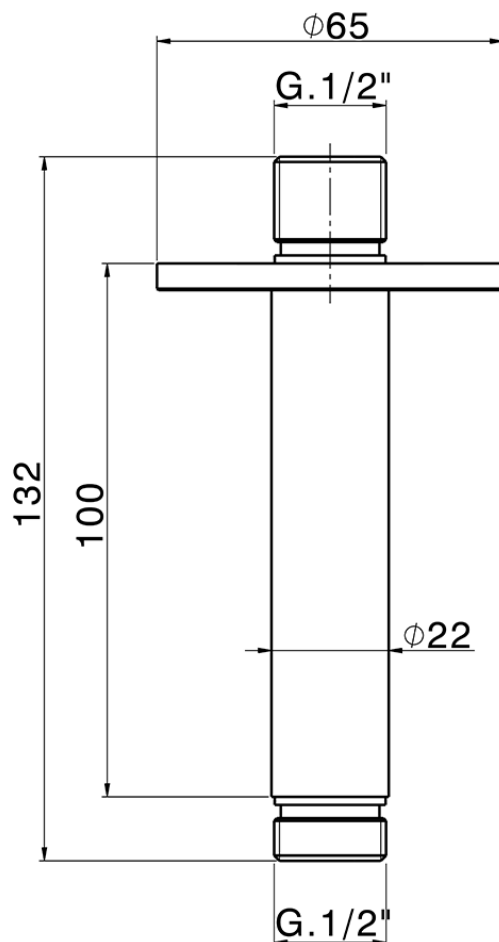

**Brazo ducha de techo XION\_DS013551**

DS013551

<https://es.cisal.it/brazo-ducha-de-techo-xion-ds013551>

2026-06-14