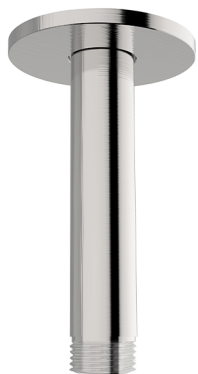

Brazo ducha de techo XION_DS013551

MODELO **DS013551**

Brazo ducha de techo, L.100 mm, Inox AISI 316L

ACABADOS DISPONIBLES

CARACTERÍSTICAS

2026-04-30