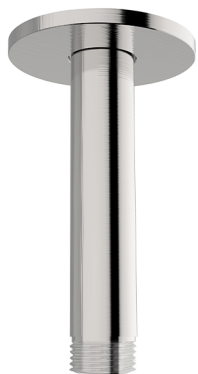

## Brazo ducha de techo XION\_DS013551

MODELO **DS013551**

Brazo ducha de techo, L.100 mm, Inox AISI 316L

ACABADOS DISPONIBLES

CARACTERÍSTICAS

2026-06-14