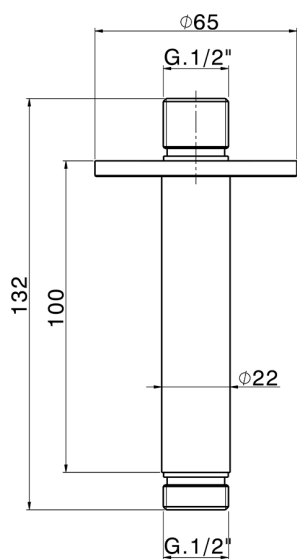

## Brazo ducha de techo XION\_DS013551

MODELO **DS013551**

Brazo ducha de techo, L.100 mm, Inox AISI 316L

ACABADOS DISPONIBLES

CARACTERÍSTICAS

2026-06-14