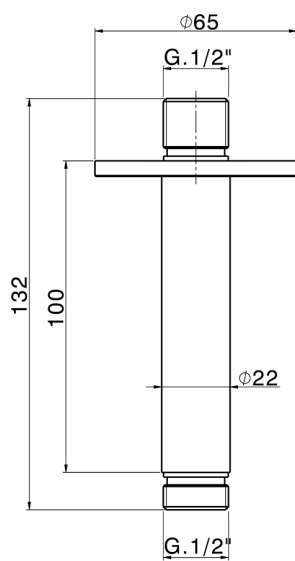

Brazo ducha de techo XION_DS013551

MODELO **DS013551**

Brazo ducha de techo, L.100 mm, Inox AISI 316L

ACABADOS DISPONIBLES

CARACTERÍSTICAS

2026-04-30