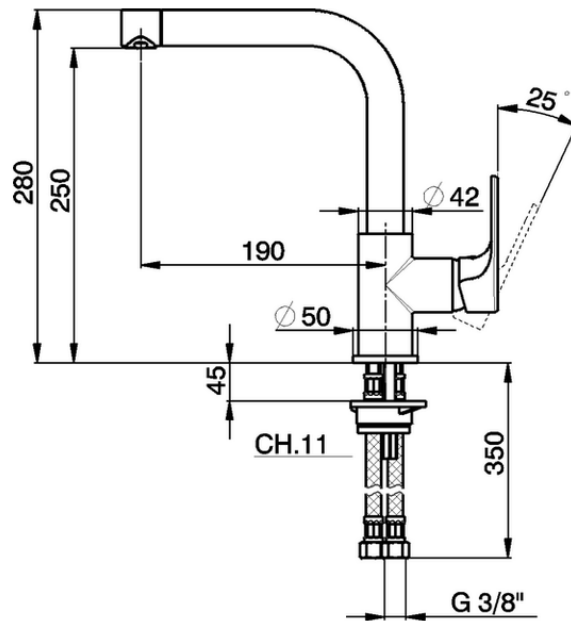

Fregadero monomando EnergySave KITCHEN_A3003535

A3003535

<https://es.cisal.it/fregadero-monomando-energysave-kitchen-a3003535>

2026-04-29