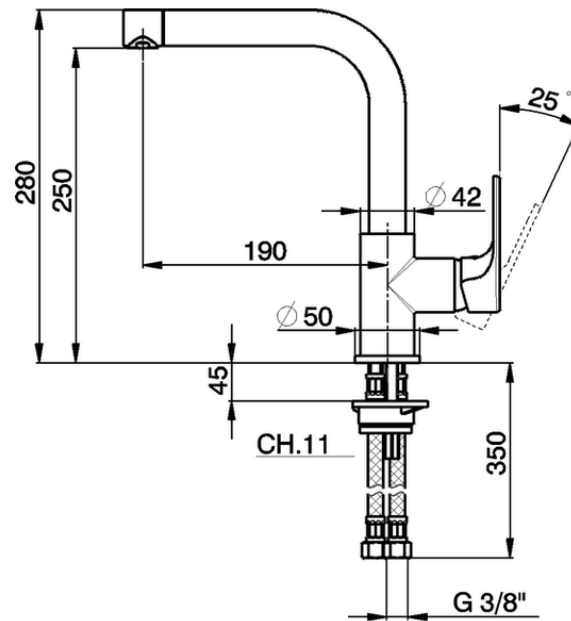

Fregadero monomando EnergySave KITCHEN_A3003535

A3003535

<https://es.cisal.it/fregadero-monomando-energysave-kitchen-a3003535>

2026-04-30