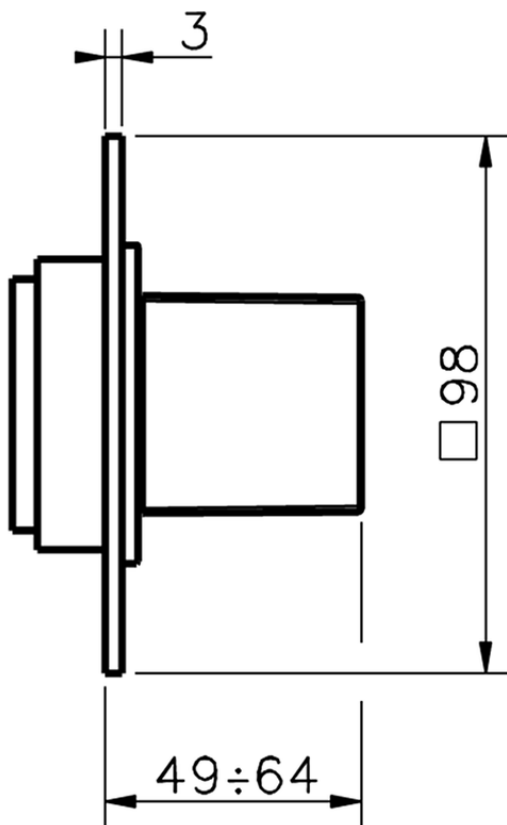

Parte externa llave de paso ROADSTER ACCENT_RA003310

RA003310

<https://es.cisal.it/parte-externa-llave-de-paso-roadster-accent-ra003310>

Piastra/Plate/Plaque/Platte/Placa
 2-3mm: XX 31-46 YY 80-95
 10mm: XX 25-40 YY 76-91

ZA003340

<https://es.cisal.it/parte-empotrada-llave-de-paso-1-2-empotrado-za003340>

Piastra/Plate/Plaque/Platte/Placa
 2-3mm: XX 31-46 YY 80-95
 10mm: XX 25-40 YY 76-91

ZA003330

<https://es.cisal.it/parte-empotrada-llave-de-paso-3-4-empotrado-za003330>