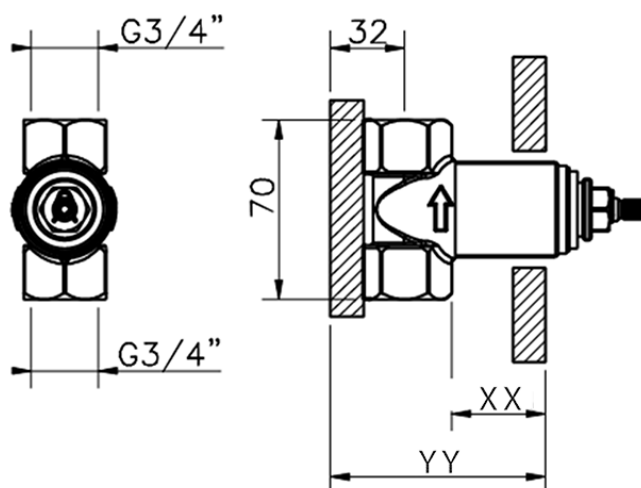

Parte externa llave de paso ROADSTER ACCENT_RA003310

RA003310

<https://es.cisal.it/parte-externa-llave-de-paso-roadster-accent-ra003310>

Piastra/Plate/Plaque/Platte/Placa
 2-3mm: XX 31-46 YY 80-95
 10mm: XX 25-40 YY 76-91

ZA003340

<https://es.cisal.it/parte-empotrada-llave-de-paso-1-2-empotrado-za003340>

Piastra/Plate/Plaque/Platte/Placa
 2-3mm: XX 31-46 YY 80-95
 10mm: XX 25-40 YY 76-91

ZA003330

<https://es.cisal.it/parte-empotrada-llave-de-paso-3-4-empotrado-za003330>