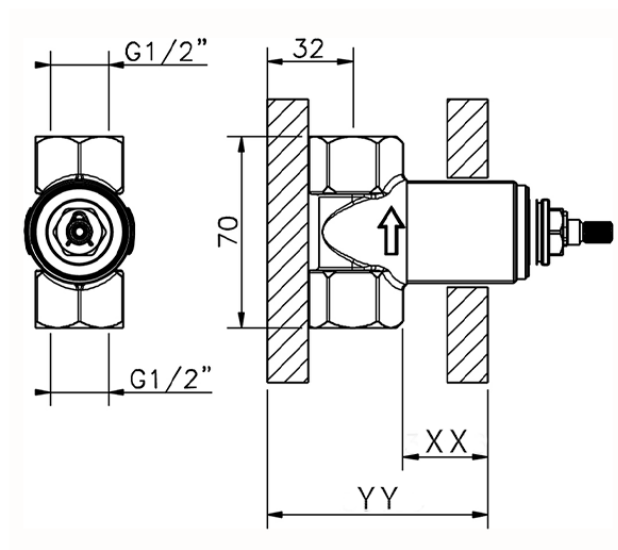

Parte externa llave de paso ROADSTER ACCENT_RA003310

RA003310

<https://es.cisal.it/parte-externa-llave-de-paso-roadster-accent-ra003310>

Piastra/Plate/Plaque/Platte/Placa
 2-3mm: XX 31-46 YY 80-95
 10mm: XX 25-40 YY 76-91

ZA003340

<https://es.cisal.it/parte-empotrada-llave-de-paso-1-2-empotrado-za003340>

Piastra/Plate/Plaque/Platte/Placa
 2-3mm: XX 31-46 YY 80-95
 10mm: XX 25-40 YY 76-91

ZA003330

<https://es.cisal.it/parte-empotrada-llave-de-paso-3-4-empotrado-za003330>