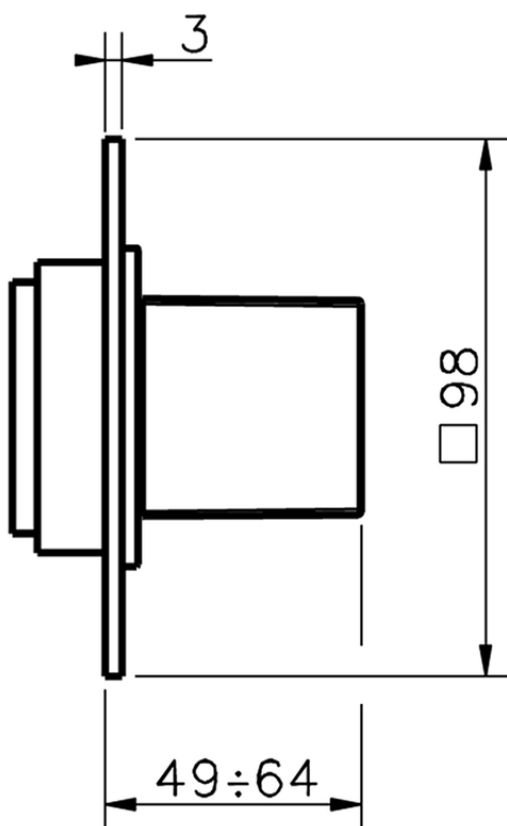

Parte externa llave de paso ROADSTER ACCENT_RA003310

RA003310

<https://es.cisal.it/parte-externa-llave-de-paso-roadster-accent-ra003310>

Piastra/Plate/Plaque/Platte/Placa
 2-3mm: XX 31-46 YY 80-95
 10mm: XX 25-40 YY 76-91

ZA003340

<https://es.cisal.it/parte-empotrada-llave-de-paso-1-2-empotrado-za003340>

Piastra/Plate/Plaque/Platte/Placa
 2-3mm: XX 31-46 YY 80-95
 10mm: XX 25-40 YY 76-91

ZA003330

<https://es.cisal.it/parte-empotrada-llave-de-paso-3-4-empotrado-za003330>