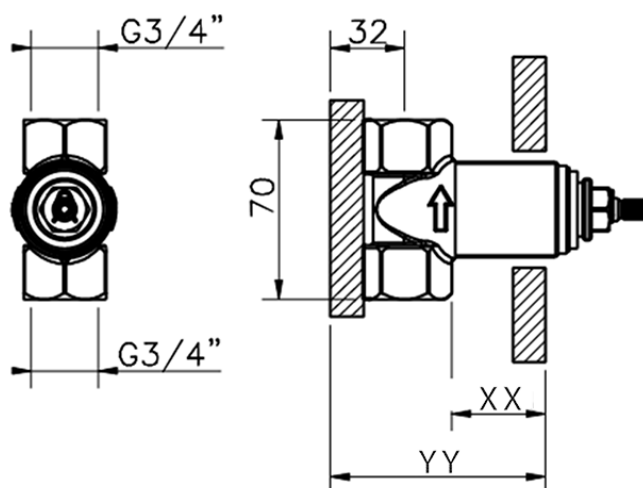

Parte externa llave de paso ROADSTER ACCENT_RA003310

RA003310

<https://es.cisal.it/parte-externa-llave-de-paso-roadster-accent-ra003310>

Piastra/Plate/Plaque/Platte/Placa
 2-3mm: XX 31-46 YY 80-95
 10mm: XX 25-40 YY 76-91

ZA003340

<https://es.cisal.it/parte-empotrada-llave-de-paso-1-2-empotrado-za003340>

Piastra/Plate/Plaque/Platte/Placa
 2-3mm: XX 31-46 YY 80-95
 10mm: XX 25-40 YY 76-91

ZA003330

<https://es.cisal.it/parte-empotrada-llave-de-paso-3-4-empotrado-za003330>