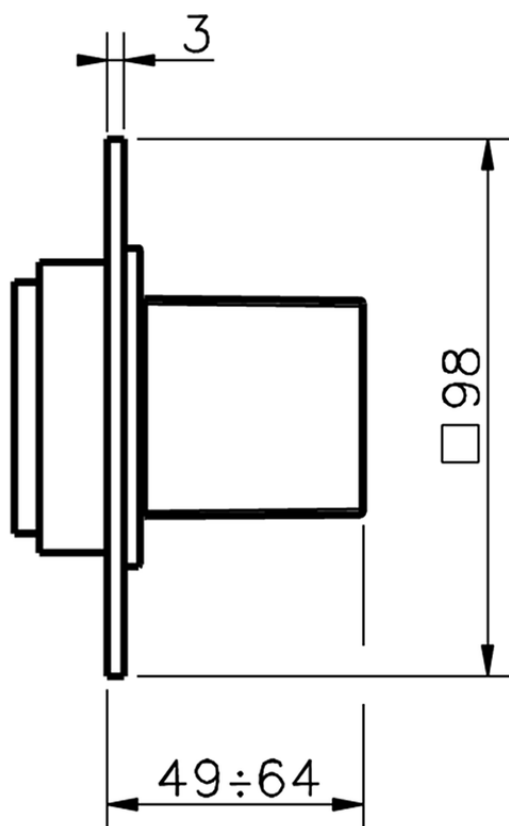

Parte externa llave de paso ROADSTER ACCENT_RA003310

RA003310

<https://es.cisal.it/parte-externa-llave-de-paso-roadster-accent-ra003310>

Piastra/Plate/Plaque/Platte/Placa
 2-3mm: XX 31-46 YY 80-95
 10mm: XX 25-40 YY 76-91

ZA003340

<https://es.cisal.it/parte-empotrada-llave-de-paso-1-2-empotrado-za003340>

Piastra/Plate/Plaque/Platte/Placa
 2-3mm: XX 31-46 YY 80-95
 10mm: XX 25-40 YY 76-91

ZA003330

<https://es.cisal.it/parte-empotrada-llave-de-paso-3-4-empotrado-za003330>