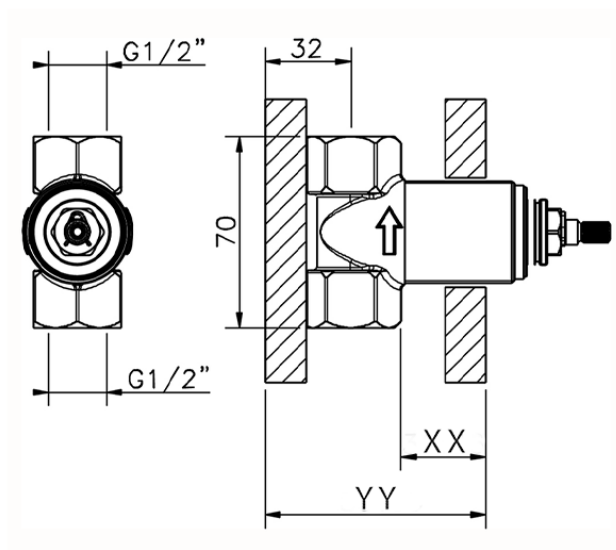

Parte externa llave de paso ROADSTER ACCENT_RA003310

RA003310

<https://es.cisal.it/parte-externa-llave-de-paso-roadster-accent-ra003310>

Piastra/Plate/Plaque/Platte/Placa
 2-3mm: XX 31-46 YY 80-95
 10mm: XX 25-40 YY 76-91

ZA003340

<https://es.cisal.it/parte-empotrada-llave-de-paso-1-2-empotrado-za003340>

Piastra/Plate/Plaque/Platte/Placa
 2-3mm: XX 31-46 YY 80-95
 10mm: XX 25-40 YY 76-91

ZA003330

<https://es.cisal.it/parte-empotrada-llave-de-paso-3-4-empotrado-za003330>