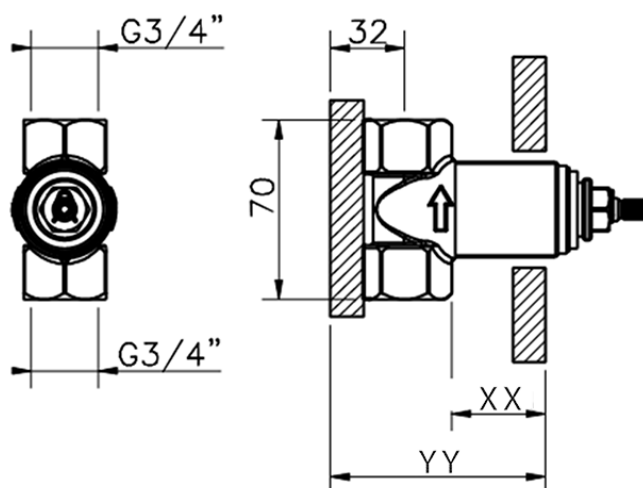

## Parte externa llave de paso ROADSTER ACCENT\_RA003310

RA003310

<https://es.cisal.it/parte-externa-llave-de-paso-roadster-accent-ra003310>

Piastra/Plate/Plaque/Platte/Placa  
 2-3mm: XX 31-46 YY 80-95  
 10mm: XX 25-40 YY 76-91

ZA003340

<https://es.cisal.it/parte-empotrada-llave-de-paso-1-2-empotrado-za003340>

Piastra/Plate/Plaque/Platte/Placa  
 2-3mm: XX 31-46 YY 80-95  
 10mm: XX 25-40 YY 76-91

ZA003330

<https://es.cisal.it/parte-empotrada-llave-de-paso-3-4-empotrado-za003330>