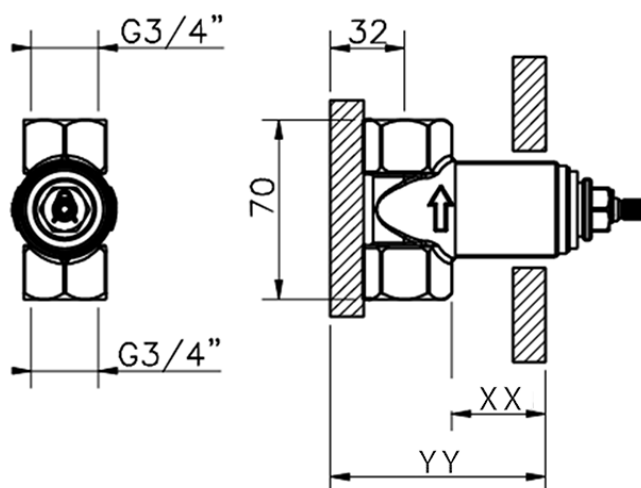

## Parte externa llave de paso ROADSTER ACCENT\_RA003310

RA003310

<https://es.cisal.it/parte-externa-llave-de-paso-roadster-accent-ra003310>

Piastra/Plate/Plaque/Platte/Placa  
 2-3mm: XX 31-46 YY 80-95  
 10mm: XX 25-40 YY 76-91

ZA003340

<https://es.cisal.it/parte-empotrada-llave-de-paso-1-2-empotrado-za003340>

Piastra/Plate/Plaque/Platte/Placa  
 2-3mm: XX 31-46 YY 80-95  
 10mm: XX 25-40 YY 76-91

ZA003330

<https://es.cisal.it/parte-empotrada-llave-de-paso-3-4-empotrado-za003330>