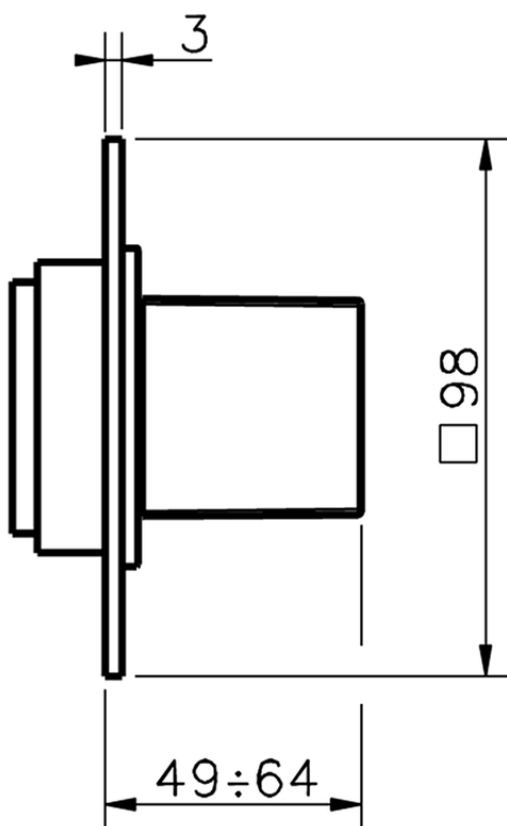

## Parte externa llave de paso ROADSTER ACCENT\_RA003310

RA003310

<https://es.cisal.it/parte-externa-llave-de-paso-roadster-accent-ra003310>

Piastra/Plate/Plaque/Platte/Placa  
 2-3mm: XX 31-46 YY 80-95  
 10mm: XX 25-40 YY 76-91

ZA003340

<https://es.cisal.it/parte-empotrada-llave-de-paso-1-2-empotrado-za003340>

Piastra/Plate/Plaque/Platte/Placa  
 2-3mm: XX 31-46 YY 80-95  
 10mm: XX 25-40 YY 76-91

ZA003330

<https://es.cisal.it/parte-empotrada-llave-de-paso-3-4-empotrado-za003330>