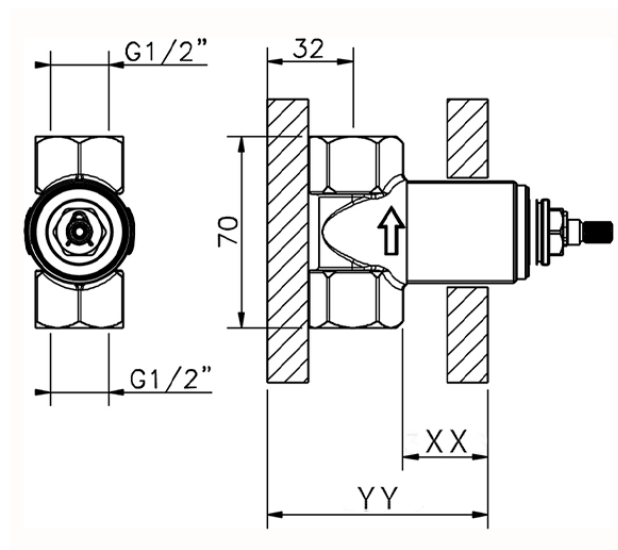

## Parte externa llave de paso ROADSTER ACCENT\_RA003310

RA003310

<https://es.cisal.it/parte-externa-llave-de-paso-roadster-accent-ra003310>

Piastra/Plate/Plaque/Platte/Placa  
 2-3mm: XX 31-46 YY 80-95  
 10mm: XX 25-40 YY 76-91

ZA003340

<https://es.cisal.it/parte-empotrada-llave-de-paso-1-2-empotrado-za003340>

Piastra/Plate/Plaque/Platte/Placa  
 2-3mm: XX 31-46 YY 80-95  
 10mm: XX 25-40 YY 76-91

ZA003330

<https://es.cisal.it/parte-empotrada-llave-de-paso-3-4-empotrado-za003330>