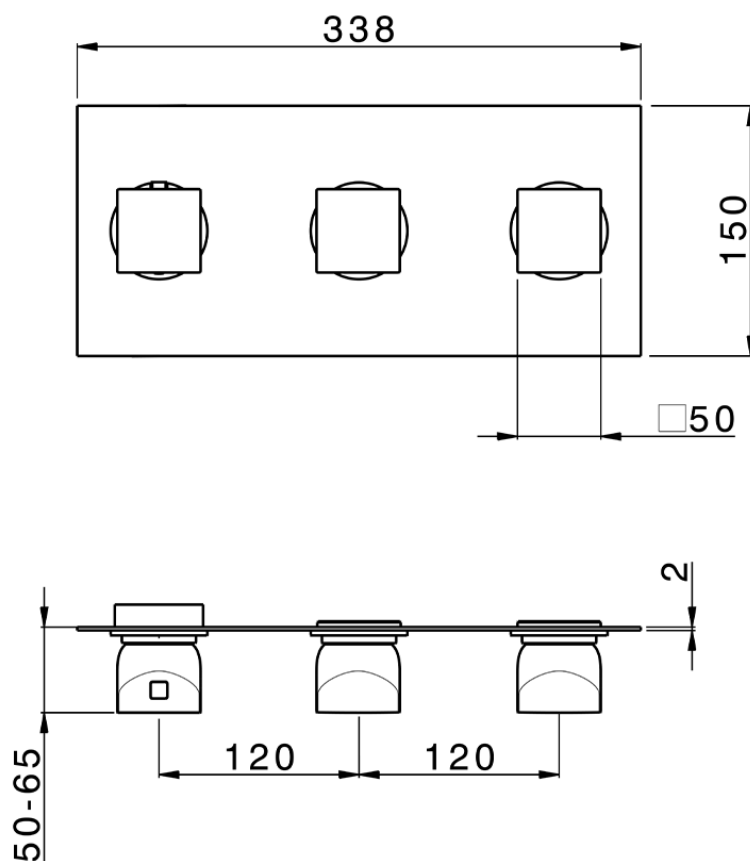

**Parte externa termostático ducha 2 funciones HI-RISE\_RI01R200**

RI01R200

<https://es.cisal.it/parte-externa-termostatico-ducha-2-funciones-hi-rise-ri01r200>

ZA01R200

<https://es.cisal.it/parte-empotrada-termostatico-ducha-2-funciones-empotrado-za01r200>