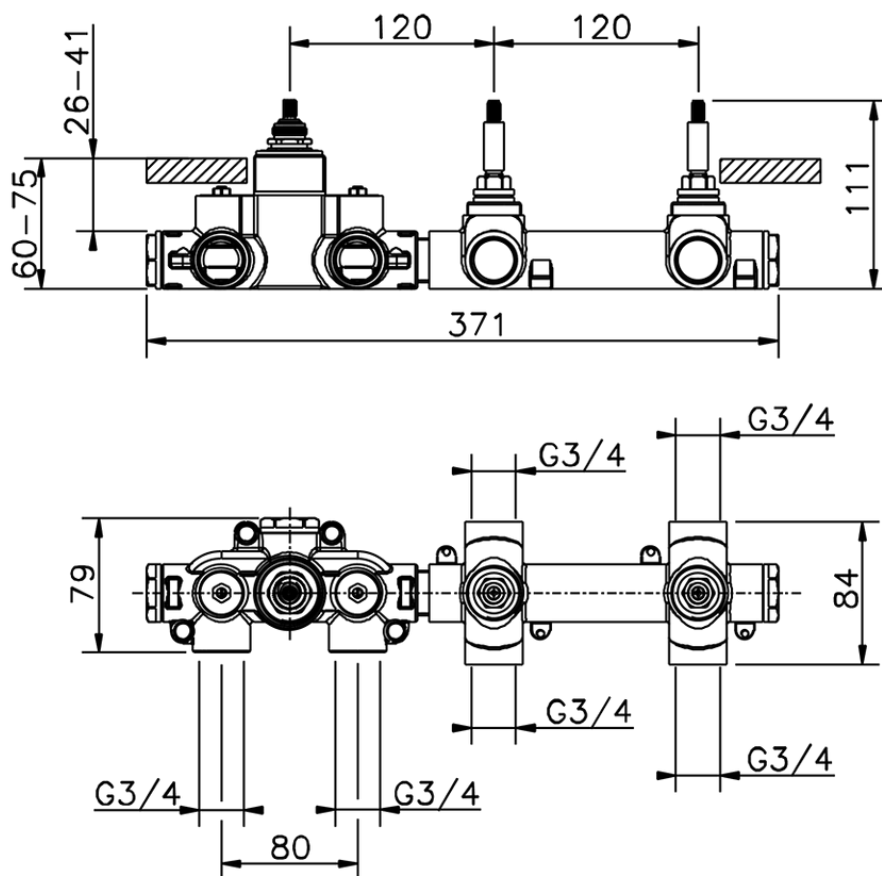

**Parte externa termostático ducha 2 funciones HI-RISE\_RI01R200**

RI01R200

<https://es.cisal.it/parte-externa-termostatico-ducha-2-funciones-hi-rise-ri01r200>

ZA01R200

<https://es.cisal.it/parte-empotrada-termostatico-ducha-2-funciones-empotrado-za01r200>