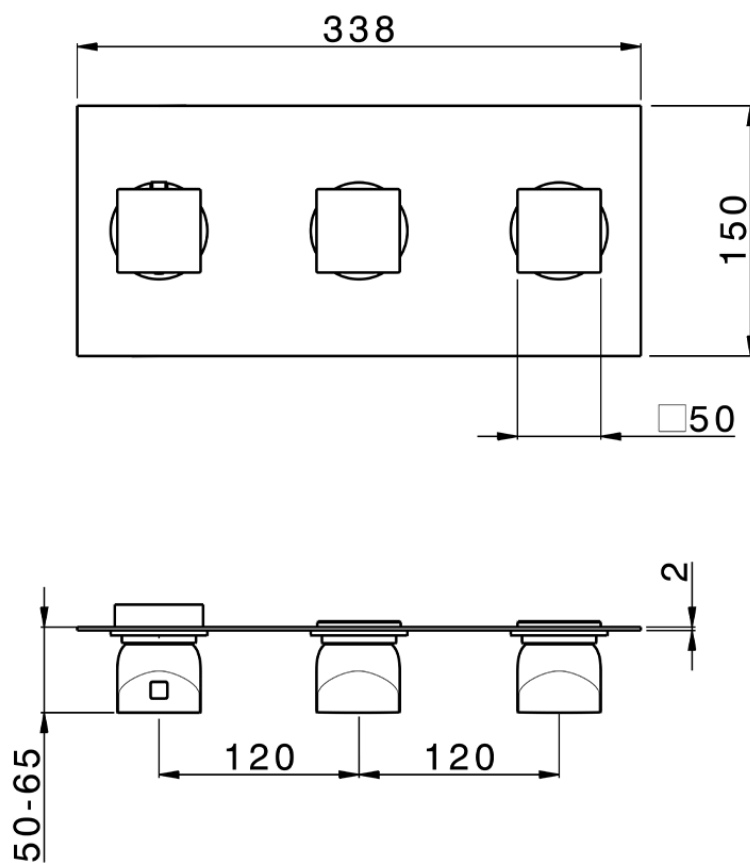

Parte externa termostático ducha 2 funciones HI-RISE_RI01R200

RI01R200

<https://es.cisal.it/parte-externa-termostatico-ducha-2-funciones-hi-rise-ri01r200>

ZA01R200

<https://es.cisal.it/parte-empotrada-termostatico-ducha-2-funciones-empotrado-za01r200>